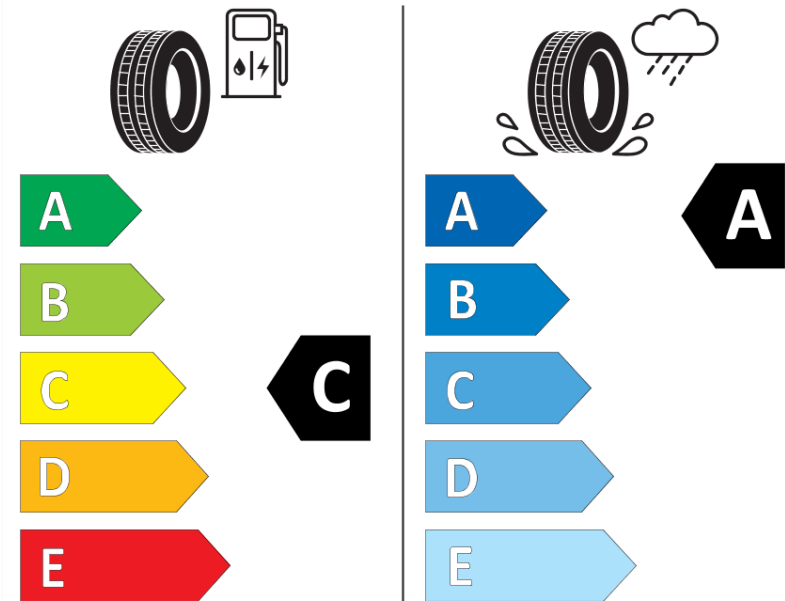

Tuoteselosteella

ASETUS (EU) 2020/740

Tuotemerkki	MICHELIN
Kaupallinen nimi	PILOT SPORT 4 SUV
Tuotekoodi	425831
Koko	255/40R21
Kantavuustunnus	102
Suorituskykyluokka	Y
Polttoainetaloudellisuusluokka	C
Märkäpitoluokka	A
Vierintämeluluokka	B
Vierintämelun arvo	72 dB
Rengas lumiolosuhteisiin	Ei
Rengas jääolosuhteisiin	Ei
Valmistusajankohta	46/17
Valmistuksen lopetusajankohta	
Kuormitusluokka	XL
Lisätietoja	255/40 R21 102Y XL TL PILOT SPORT 4 SUV MI

ENERG

MICHELIN

425831

255/40R21 102 Y

C1