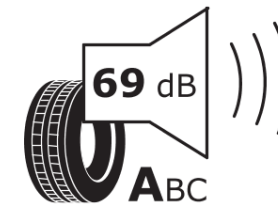

ENERG

MICHELIN

426680

195/55R16 91 H

C1