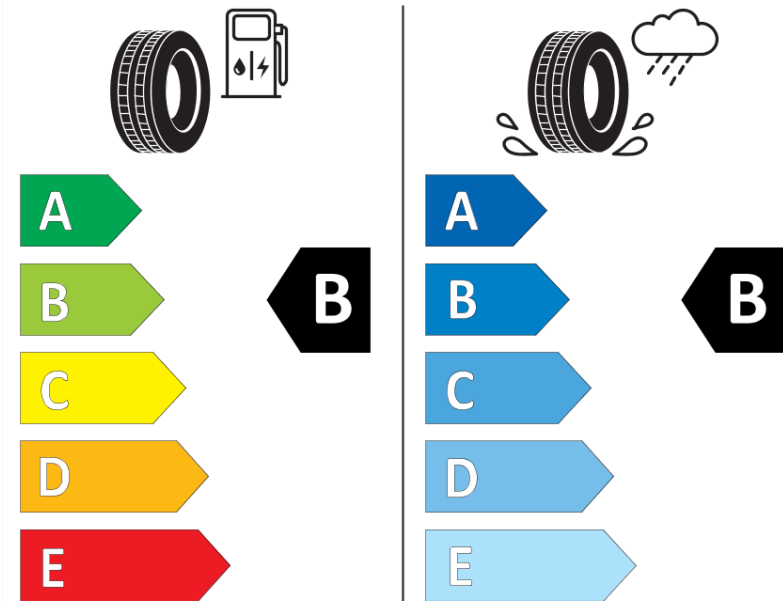

Tuoteselosteella

ASETUS (EU) 2020/740

Tuotemerkki	MICHELIN
Kaupallinen nimi	CROSSCLIMATE+
Tuotekoodi	426680
Koko	195/55R16
Kantavuustunnus	91
Suorituskykyluokka	H
Polttoainetaloudellisuusluokka	B
Märkäpitoluokka	B
Vierintämeluluokka	A
Vierintämelun arvo	69 dB
Rengas lumiolosuhteisiin	Joo
Rengas jääolosuhteisiin	Ei
Valmistusajankohta	26/16
Valmistuksen lopetusajankohta	
Kuormitusluokka	XL
Lisätietoja	195/55 R16 91H XL TL CROSSCLIMATE+ MI

ENERG

MICHELIN

426680

195/55R16 91 H

C1