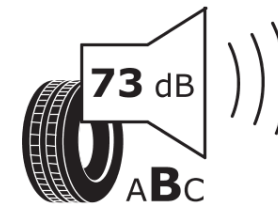

## Tuoteselosteella

ASETUS (EU) 2020/740

Tuotemerkki	MICHELIN
Kaupallinen nimi	CROSSCLIMATE 3
Tuotekoodi	427332
Koko	275/40R22
Kantavuustunnus	108
Suorituskykyluokka	Y
Polttoainetaloudellisuusluokka	B
Märkäpitoluokka	B
Vierintämeluluokka	B
Vierintämelun arvo	73 dB
Rengas lumiolosuhteisiin	Joo
Rengas jääolosuhteisiin	Ei
Valmistusajankohta	48/24
Valmistuksen lopetusajankohta	
Kuormitusluokka	XL
Lisätietoja	275/40R22 108Y XL TL CROSSCLIMATE 3 MI

# ENERG

MICHELIN

427332

275/40R22 108 Y XL

C1

2020/740