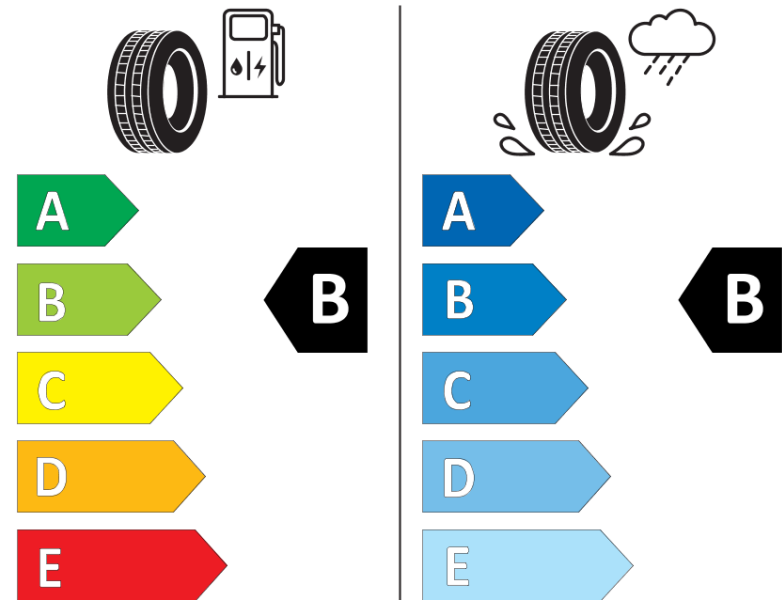

## Tuoteselosteella

ASETUS (EU) 2020/740

Tuotemerkki	MICHELIN
Kaupallinen nimi	CROSSCLIMATE 3
Tuotekoodi	427332
Koko	275/40R22
Kantavuustunnus	108
Suorituskykyluokka	Y
Polttoainetaloudellisuusluokka	B
Märkäpitoluokka	B
Vierintämeluluokka	B
Vierintämelun arvo	73 dB
Rengas lumiolosuhteisiin	Joo
Rengas jääolosuhteisiin	Ei
Valmistusajankohta	48/24
Valmistuksen lopetusajankohta	
Kuormitusluokka	XL
Lisätietoja	275/40R22 108Y XL TL CROSSCLIMATE 3 MI

# ENERG

MICHELIN

427332

275/40R22 108 Y XL

C1

2020/740