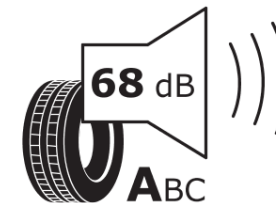

ENERG

MICHELIN

428088

205/65R17.5 132/130 J

C3