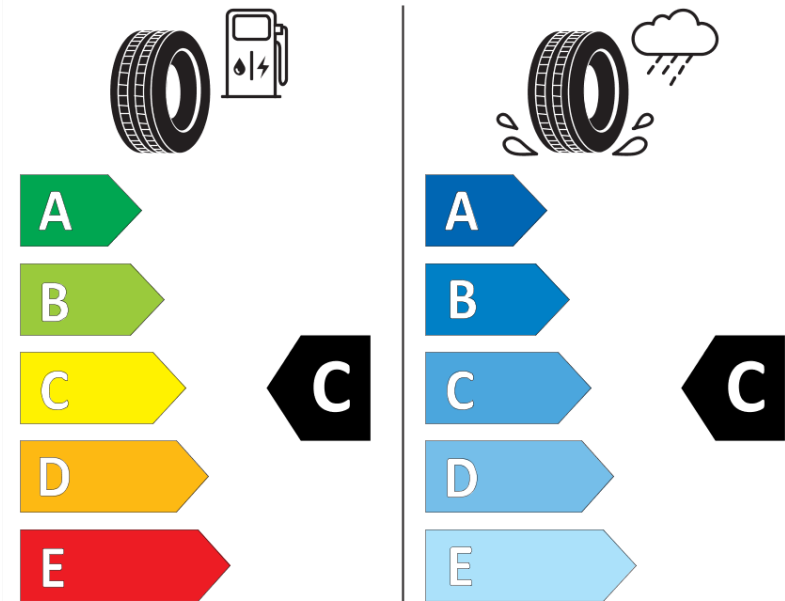

Tuoteselosteella

ASETUS (EU) 2020/740

Tuotemerkki	MICHELIN
Kaupallinen nimi	X MULTI T2 VG
Tuotekoodi	428088
Koko	205/65R17.5
Kantavuustunnus	132
Kantavuustunnus pariasennetuille renkaille	130
Suorituskykyluokka	J
Polttoainetaloudellisuusluokka	C
Märkäpitoluokka	C
Vierintämeluluokka	A
Vierintämelun arvo	68 dB
Rengas lumiolosuhteisiin	Ei
Valmistusajankohta	51/17
Valmistuksen lopetusajankohta	
Lisätietoja	205/65R17.5 X MULTI T2 TL 132/130J VG MI
Vaihtoehtoinen kantavuustunnus yksittäisasennuksessa	133
Vaihtoehtoinen kantavuustunnus pariasennuksessa	133
Vaihtoehtoinen suorituskykyluokka	G

ENERG

MICHELIN

428088

205/65R17.5 132/130 J

C3