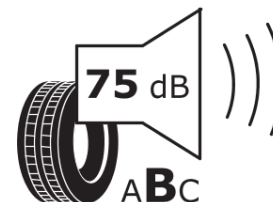

ENERG

MICHELIN

428122

285/40R20 108 W XL

C1