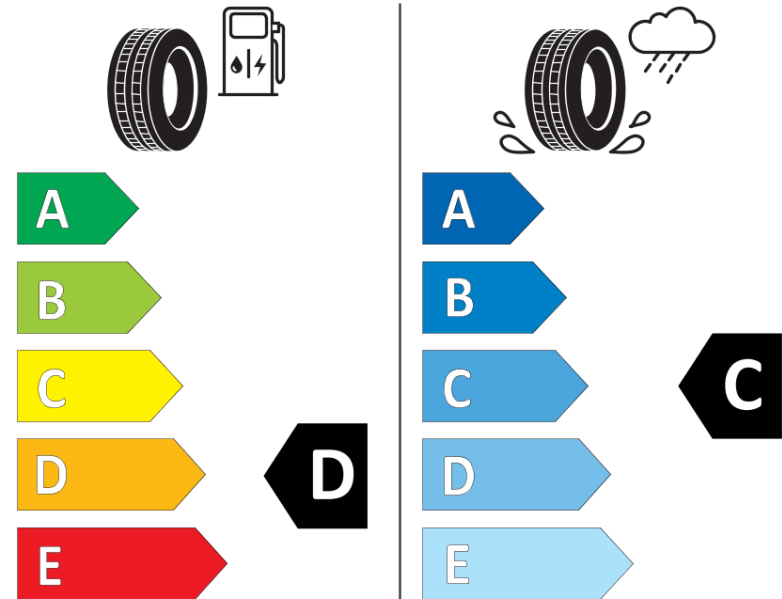

Tuoteselosteella

ASETUS (EU) 2020/740

Tuotemerkki	MICHELIN
Kaupallinen nimi	PILOT SPORT CUP 2 J
Tuotekoodi	428365
Koko	265/35ZR20
Kantavuustunnus	99
Suorituskykyluokka	(Y)
Polttoainetaloudellisuusluokka	D
Märkäpitoluokka	C
Vierintämeluluokka	B
Vierintämelun arvo	71 dB
Rengas lumiolosuhteisiin	Ei
Rengas jääolosuhteisiin	Ei
Valmistusajankohta	26/17
Valmistuksen lopetusajankohta	
Kuormitusluokka	XL
Lisätietoja	265/35 ZR20 (99Y) XL TL PILOT SPORT CUP 2 J MI

ENERG

MICHELIN

428365

265/35ZR20 (99Y) XL

C1

2020/740