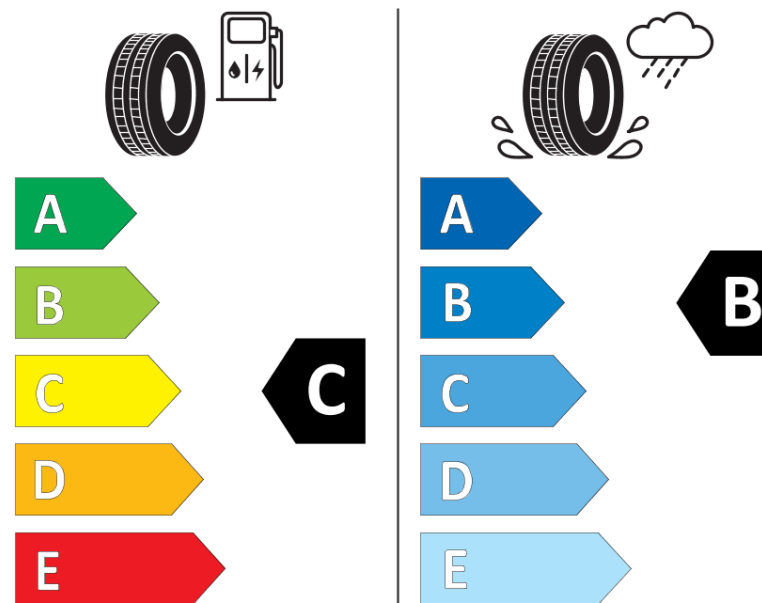

Tuoteselosteella

ASETUS (EU) 2020/740

Tuotemerkki	BFGOODRICH
Kaupallinen nimi	ACTIVAN
Tuotekoodi	429643
Koko	235/65R16C
Kantavuustunnus	115
Kantavuustunnus pariasennetuille renkaille	113

Suorituskykyluokka	R
Polttoainetaloudellisuusluokka	C
Märkäpitoluokka	B
Vierintämeluluokka	B
Vierintämelun arvo	72 dB
Renkas lumiolosuhteisiin	Ei
Valmistusajankohta	44/12
Valmistuksen lopetusajankohta	
Lisätietoja	235/65 R 16C 115/113R TL ACTIVAN GO

Vaihtoehtoinen kantavuustunnus yksittäisasennuksessa

Vaihtoehtoinen kantavuustunnus pariasennuksessa

Vaihtoehtoinen suorituskykyluokka

ENERG

BFGOODRICH

429643

235/65R16C 115/113 R

C2