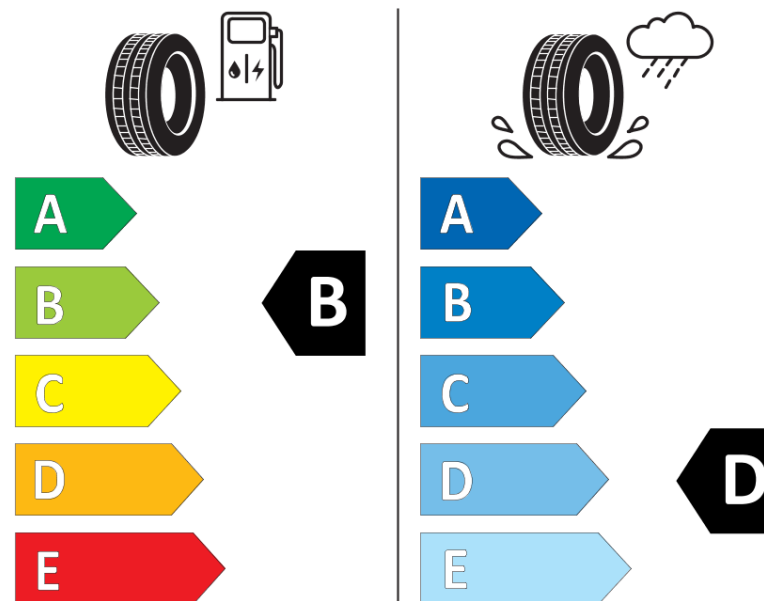

MICHELIN

429660

315/40R21 115 H XL

C1