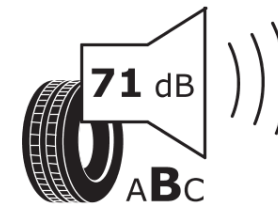

Tuoteselosteella

ASETUS (EU) 2020/740

Tuotemerkki	MICHELIN
Kaupallinen nimi	CROSSCLIMATE 2
Tuotekoodi	430203
Koko	225/60R16
Kantavuustunnus	102
Suorituskykyluokka	W
Polttoainetaloudellisuusluokka	B
Märkäpitoluokka	B
Vierintämeluluokka	B
Vierintämelun arvo	71 dB
Rengas lumiolosuhteisiin	Joo
Rengas jääolosuhteisiin	Ei
Valmistusajankohta	42/19
Valmistuksen lopetusajankohta	
Kuormitusluokka	XL
Lisätietoja	225/60 R16 102W XL TL CROSSCLIMATE 2 MI

ENERG

MICHELIN

430203

225/60R16 102 W XL

C1

2020/740