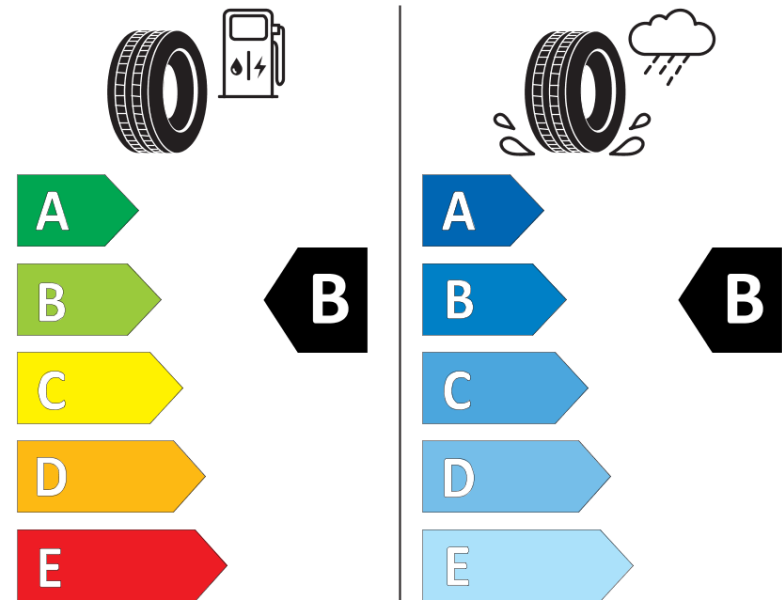

Tuoteselosteella

ASETUS (EU) 2020/740

Tuotemerkki	MICHELIN
Kaupallinen nimi	CROSSCLIMATE 2
Tuotekoodi	430203
Koko	225/60R16
Kantavuustunnus	102
Suorituskykyluokka	W
Polttoainetaloudellisuusluokka	B
Märkäpitoluokka	B
Vierintämeluluokka	B
Vierintämelun arvo	71 dB
Rengas lumiolosuhteisiin	Joo
Rengas jääolosuhteisiin	Ei
Valmistusajankohta	42/19
Valmistuksen lopetusajankohta	
Kuormitusluokka	XL
Lisätietoja	225/60 R16 102W XL TL CROSSCLIMATE 2 MI

ENERG

MICHELIN

430203

225/60R16 102 W XL

C1