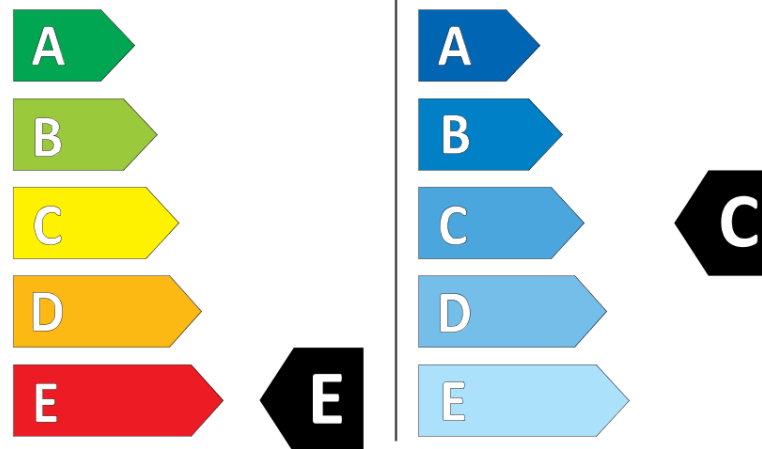

Tuoteselosteella

ASETUS (EU) 2020/740

Tuotemerkki	MICHELIN
Kaupallinen nimi	XDW ICE GRIP
Tuotekoodi	430299
Koko	265/70R19.5
Kantavuustunnus	140
Kantavuustunnus pariasennetuille renkaille	138

Suorituskykyluokka	L
Polttoainetaloudellisuusluokka	E
Märkäpitoluokka	C
Vierintämeluluokka	A
Vierintämelun arvo	72 dB
Rengas lumiolosuhteisiin	Joo
Valmistusajankohta	01/02

Valmistuksen lopetusajankohta

Lisätietoja 265/70 R 19.5 XDW ICE GRIP TL 140/138L MI

Vaihtoehtoinen kantavuustunnus yksittäisasennuksessa

Vaihtoehtoinen kantavuustunnus pariasennuksessa

Vaihtoehtoinen suorituskykyluokka

ENERG

MICHELIN

430299

265/70R19.5 140/138 L

C3

2020/740