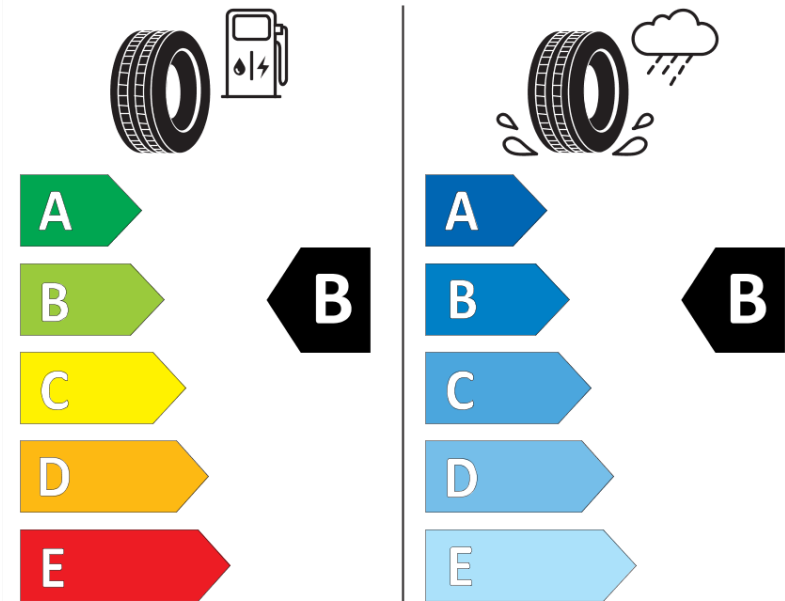

Tuoteselosteella

ASETUS (EU) 2020/740

Tuotemerkki	MICHELIN
Kaupallinen nimi	X LINE ENERGY T VB
Tuotekoodi	430603
Koko	215/75R17.5
Kantavuustunnus	135
Kantavuustunnus pariasennetuille renkaille	133

Suorituskykyluokka	J
Polttoainetaloudellisuusluokka	B
Märkäpitoluokka	B
Vierintämeluluokka	A
Vierintämelun arvo	68 dB
Rengas lumiolosuhteisiin	Ei
Valmistusajankohta	38/11

ENERGY

MICHELIN

430603

215/75R17.5 135/133 J

C3

2020/740