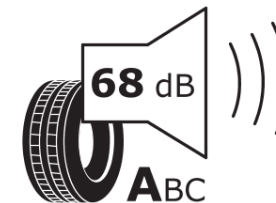

ENERGY

MICHELIN

430603

215/75R17.5 135/133 J

C3