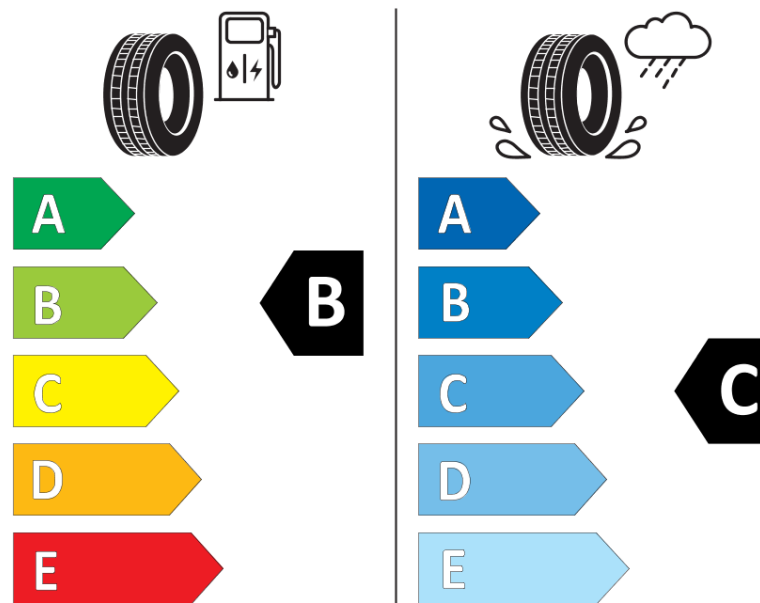

## Tuoteselosteella

ASETUS (EU) 2020/740

Tuotemerkki	MICHELIN
Kaupallinen nimi	LATITUDE TOUR HP N1
Tuotekoodi	432300
Koko	265/50R19
Kantavuustunnus	110
Suorituskykyluokka	V
Polttoainetaloudellisuusluokka	B
Märkäpitoluokka	C
Vierintämeluluokka	B
Vierintämelun arvo	71 dB
Rengas lumiolosuhteisiin	Ei
Rengas jääolosuhteisiin	Ei
Valmistusajankohta	35/23
Valmistuksen lopetusajankohta	
Kuormitusluokka	XL
Lisätietoja	265/50R19 110V XL LATITUDE TOUR HP N1 GRNX MI

# ENERG

MICHELIN

432300

265/50R19 110 V XL

C1

2020/740