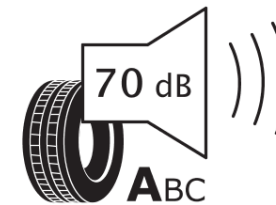

ENERG

MICHELIN

433061

265/50R20 111 V XL

C1