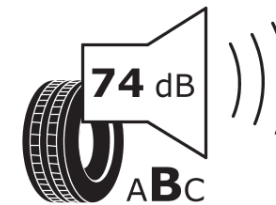

## Tuoteselosteella

ASETUS (EU) 2020/740

Tuotemerkki	MICHELIN
Kaupallinen nimi	PILOT SPORT EV NEO
Tuotekoodi	436708
Koko	295/40R21
Kantavuustunnus	111
Suorituskykyluokka	Y
Polttoainetaloudellisuusluokka	B
Märkäpitoluokka	B
Vierintämeluluokka	B
Vierintämelun arvo	74 dB
Rengas lumiolosuhteisiin	Ei
Rengas jääolosuhteisiin	Ei
Valmistusajankohta	05/20
Valmistuksen lopetusajankohta	
Kuormitusluokka	XL
Lisätietoja	295/40 R21 111Y XL TL PILOT SPORT EV NEO MI

# ENERG

MICHELIN

436708

295/40R21 111 Y XL

C1

2020/740