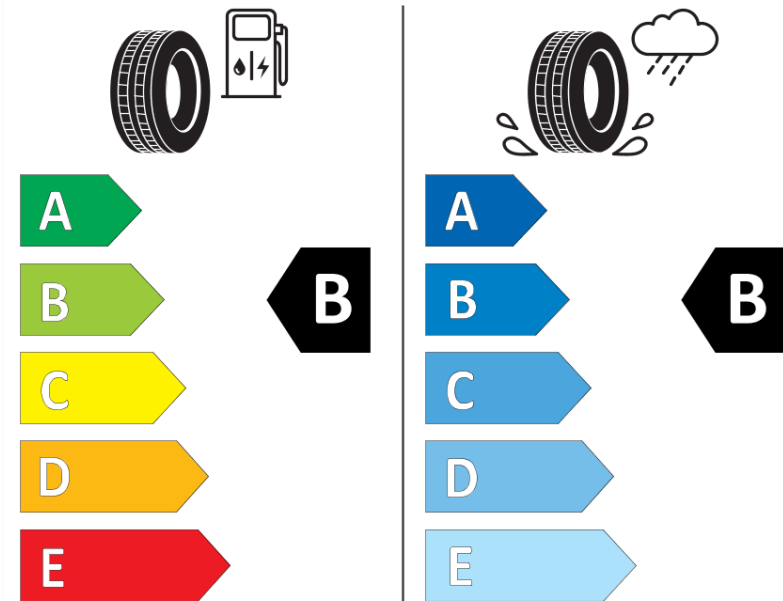

## Tuoteselosteella

ASETUS (EU) 2020/740

Tuotemerkki	MICHELIN
Kaupallinen nimi	PILOT SPORT EV NEO
Tuotekoodi	436708
Koko	295/40R21
Kantavuustunnus	111
Suorituskykyluokka	Y
Polttoainetaloudellisuusluokka	B
Märkäpitoluokka	B
Vierintämeluluokka	B
Vierintämelun arvo	74 dB
Rengas lumiolosuhteisiin	Ei
Rengas jääolosuhteisiin	Ei
Valmistusajankohta	05/20
Valmistuksen lopetusajankohta	
Kuormitusluokka	XL
Lisätietoja	295/40 R21 111Y XL TL PILOT SPORT EV NEO MI

# ENERG

MICHELIN

436708

295/40R21 111 Y XL

C1

2020/740