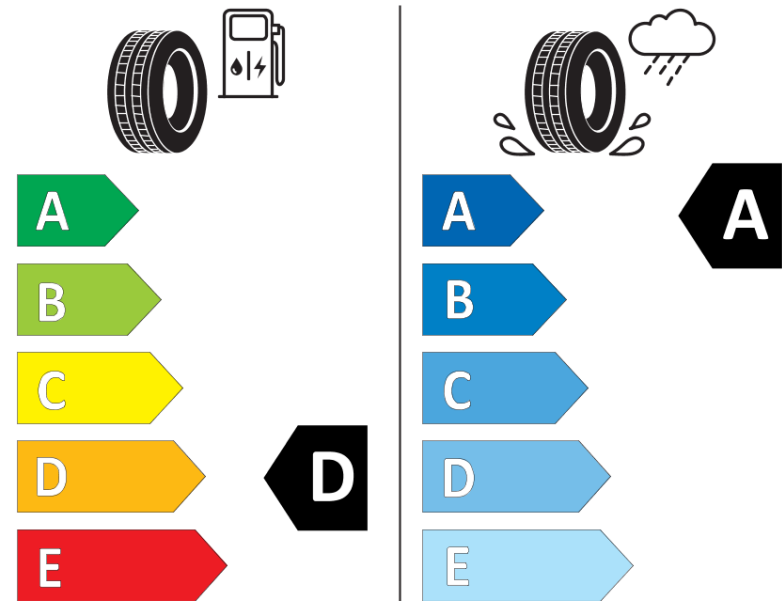

Tuoteselosteella

ASETUS (EU) 2020/740

Tuotemerkki	MICHELIN
Kaupallinen nimi	PRIMACY 3 *
Tuotekoodi	436809
Koko	245/45R19
Kantavuustunnus	98
Suorituskykyluokka	Y
Polttoainetaloudellisuusluokka	D
Märkäpitoluokka	A
Vierintämeluluokka	B
Vierintämelun arvo	71 dB
Rengas lumiolosuhteisiin	Ei
Rengas jääolosuhteisiin	Ei
Valmistusajankohta	49/10
Valmistuksen lopetusajankohta	
Kuormitusluokka	SL
Lisätietoja	245/45 R19 98Y TL PRIMACY 3 ZP * GRNX MI

ENERGY

MICHELIN

436809

245/45R19 98 Y

C1