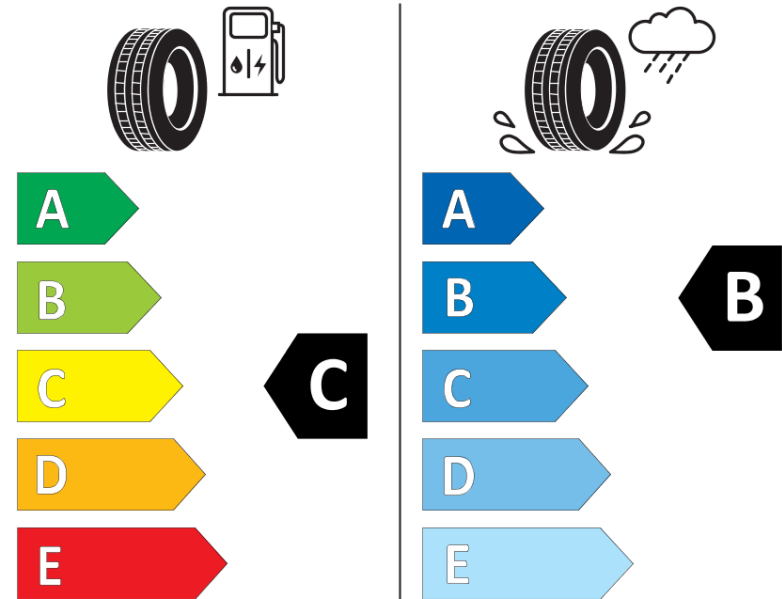

Tuoteselosteella

ASETUS (EU) 2020/740

Tuotemerkki	MICHELIN
Kaupallinen nimi	CROSSCLIMATE 3
Tuotekoodi	438210
Koko	225/40R20
Kantavuustunnus	94
Suorituskykyluokka	Y
Polttoainetaloudellisuusluokka	C
Märkäpitoluokka	B
Vierintämeluluokka	B
Vierintämelun arvo	72 dB
Rengas lumiolosuhteisiin	Joo
Rengas jääolosuhteisiin	Ei
Valmistusajankohta	48/24
Valmistuksen lopetusajankohta	
Kuormitusluokka	XL
Lisätietoja	225/40R20 94Y XL TL CROSSCLIMATE 3 MI

ENERG

MICHELIN

438210

225/40R20 94 Y XL

C1

2020/740