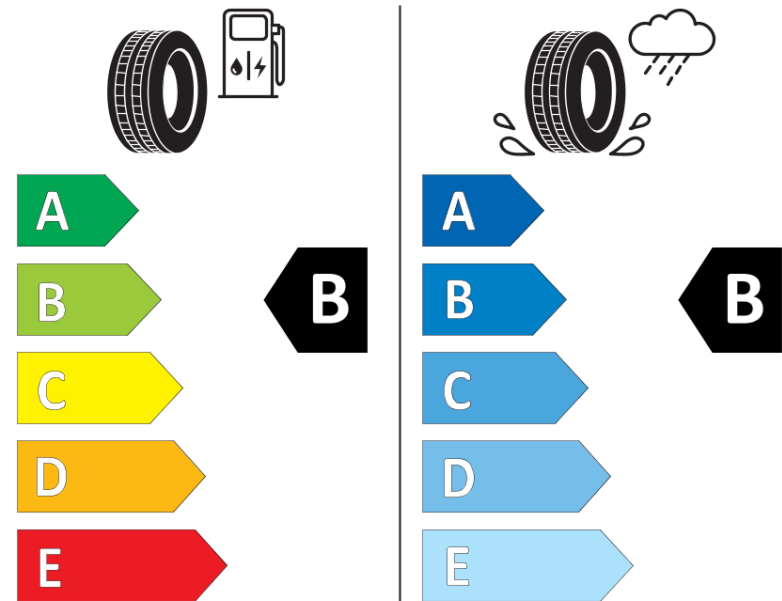

Tuoteselosteella

ASETUS (EU) 2020/740

Tuotemerkki	MICHELIN
Kaupallinen nimi	CROSSCLIMATE 2
Tuotekoodi	440898
Koko	205/60R16
Kantavuustunnus	96
Suorituskykyluokka	H
Polttoainetaloudellisuusluokka	B
Märkäpitoluokka	B
Vierintämeluluokka	A
Vierintämelun arvo	69 dB
Rengas lumiolosuhteisiin	Joo
Rengas jääolosuhteisiin	Ei
Valmistusajankohta	42/19
Valmistuksen lopetusajankohta	
Kuormitusluokka	XL
Lisätietoja	205/60 R16 96H XL TL CROSSCLIMATE 2 MI

ENERG

MICHELIN

440898

205/60R16 96 H XL

C1