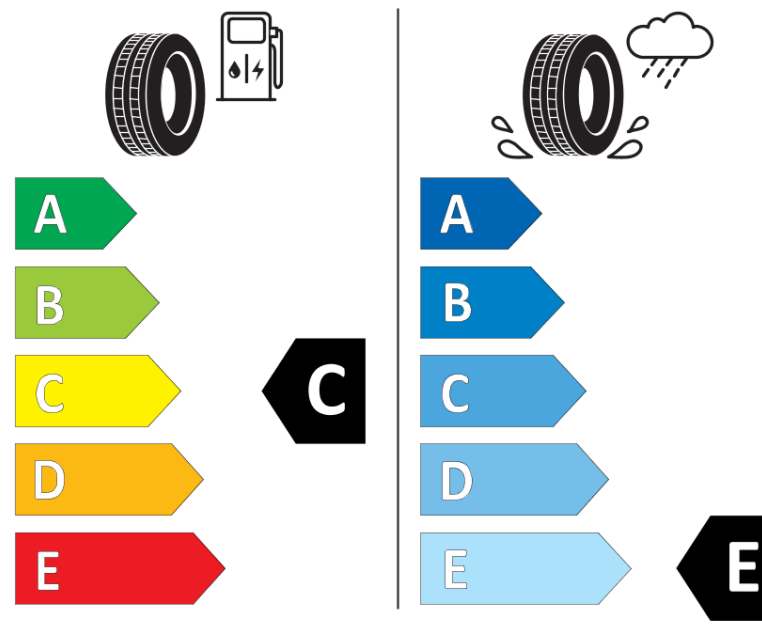

Tuoteselosteella

ASETUS (EU) 2020/740

Tuotemerkki	MICHELIN
Kaupallinen nimi	X-ICE SNOW SUV
Tuotekoodi	441839
Koko	245/70R17
Kantavuustunnus	110
Suorituskykyluokka	T
Polttoainetaloudellisuusluokka	C
Märkäpitoluokka	E
Vierintämeluluokka	B
Vierintämelun arvo	71 dB
Rengas lumiolosuhteisiin	Joo
Rengas jääolosuhteisiin	Joo *
Valmistusajankohta	05/19
Valmistuksen lopetusajankohta	
Kuormitusluokka	SL
Lisätietoja	245/70 R17 110T TL X-ICE SNOW SUV MI

* Ice tyres are specifically designed for road surfaces covered with ice and compact snow and should only be used in very severe climate conditions. Using ice tyres in less severe climate conditions could result in sub-optimal performance, in particular for wet grip, handling and wear.

ENERG

MICHELIN

441839

245/70R17 110 T

C1