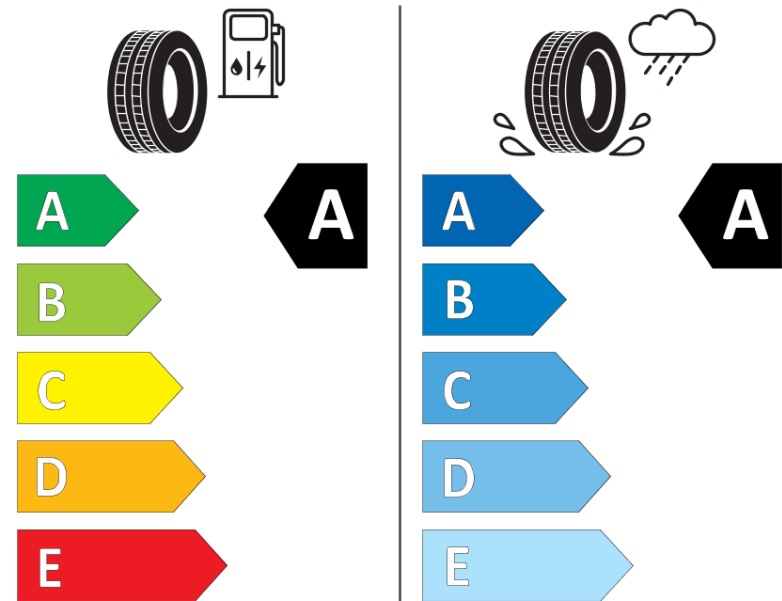

Tuoteselosteella

ASETUS (EU) 2020/740

Tuotemerkki	MICHELIN
Kaupallinen nimi	PILOT SPORT 4 SUV MO
Tuotekoodi	442412
Koko	255/45R20
Kantavuustunnus	105
Suorituskykyluokka	W
Polttoainetaloudellisuusluokka	A
Märkäpitoluokka	A
Vierintämeluluokka	B
Vierintämelun arvo	70 dB
Rengas lumiolosuhteisiin	Ei
Rengas jääolosuhteisiin	Ei
Valmistusajankohta	26/19
Valmistuksen lopetusajankohta	
Kuormitusluokka	XL
Lisätietoja	255/45 R20 105W XL TL PILOT SPORT 4 SUV MO MI

ENERG

MICHELIN

442412

255/45R20 105 W

C1