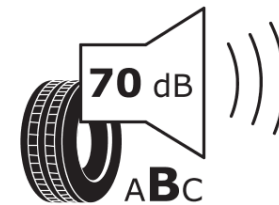

Tuoteselosteella

ASETUS (EU) 2020/740

Tuotemerkki	MICHELIN
Kaupallinen nimi	PILOT SPORT 4 SUV MO
Tuotekoodi	442412
Koko	255/45R20
Kantavuustunnus	105
Suorituskykyluokka	W
Polttoainetaloudellisuusluokka	A
Märkäpitoluokka	A
Vierintämeluluokka	B
Vierintämelun arvo	70 dB
Rengas lumiolosuhteisiin	Ei
Rengas jääolosuhteisiin	Ei
Valmistusajankohta	26/19
Valmistuksen lopetusajankohta	
Kuormitusluokka	XL
Lisätietoja	255/45 R20 105W XL TL PILOT SPORT 4 SUV MO MI

ENERG

MICHELIN

442412

255/45R20 105 W

C1

2020/740