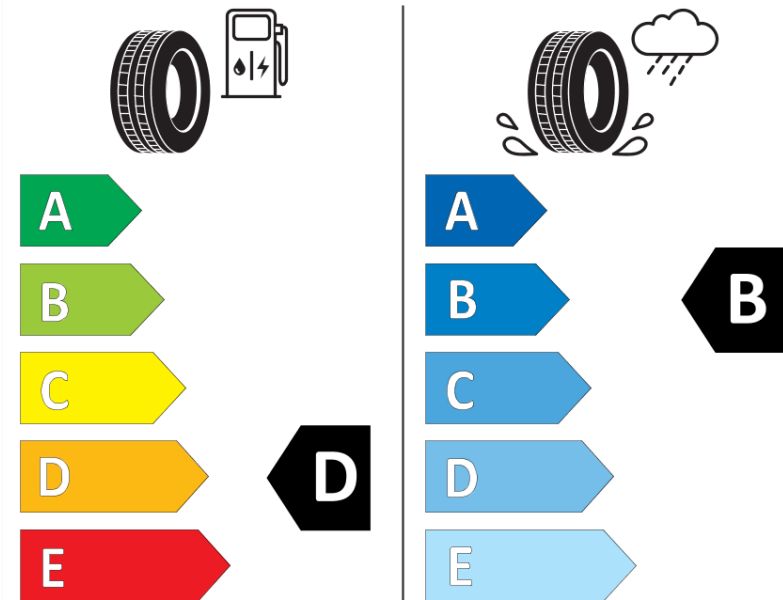

Tuoteselosteella

ASETUS (EU) 2020/740

Tuotemerkki	MICHELIN
Kaupallinen nimi	PILOT SPORT S 5
Tuotekoodi	443215
Koko	245/35ZR20
Kantavuustunnus	95
Suorituskykyluokka	(Y)
Polttoainetaloudellisuusluokka	D
Märkäpitoluokka	B
Vierintämeluluokka	B
Vierintämelun arvo	72 dB
Rengas lumiolosuhteisiin	Ei
Rengas jääolosuhteisiin	Ei
Valmistusajankohta	10/25
Valmistuksen lopetusajankohta	
Kuormitusluokka	XL
Lisätietoja	245/35ZR20 (95Y) XL PILOT SPORT S 5 MO

ENERGY

MICHELIN

443215

245/35ZR20 (95Y) XL

C1

2020/740