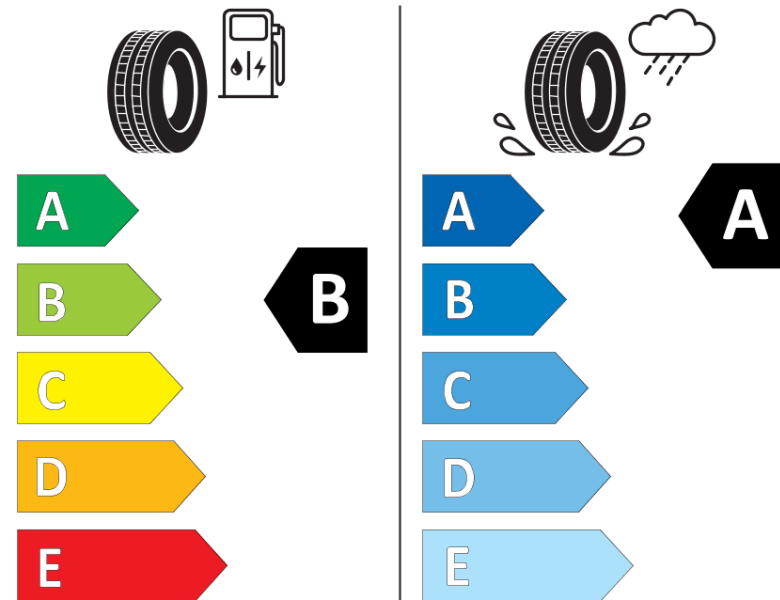

Tuoteselosteella

ASETUS (EU) 2020/740

Tuotemerkki	MICHELIN
Kaupallinen nimi	PRIMACY 5
Tuotekoodi	443497
Koko	215/65R17
Kantavuustunnus	103
Suorituskykyluokka	V
Polttoainetaloudellisuusluokka	B
Märkäpitoluokka	A
Vierintämeluluokka	B
Vierintämelun arvo	70 dB
Rengas lumiolosuhteisiin	Ei
Rengas jääolosuhteisiin	Ei
Valmistusajankohta	35/23
Valmistuksen lopetusajankohta	
Kuormitusluokka	XL
Lisätietoja	215/65 R17 103V XL TL PRIMACY 5 MI

ENERG

MICHELIN

443497

215/65R17 103 V XL

C1