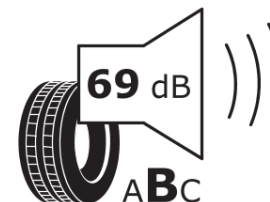

ENERG

MICHELIN

443633

225/45R19 92 V

C1