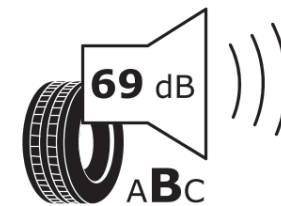

Tuoteselosteella

ASETUS (EU) 2020/740

Tuotemerkki	MICHELIN
Kaupallinen nimi	PRIMACY 4+
Tuotekoodi	444057
Koko	205/55R16
Kantavuustunnus	91
Suorituskykyluokka	V
Polttoainetaloudellisuusluokka	C
Märkäpitoluokka	A
Vierintämeluluokka	B
Vierintämelun arvo	69 dB
Rengas lumiolosuhteisiin	Ei
Rengas jääolosuhteisiin	Ei
Valmistusajankohta	24/21
Valmistuksen lopetusajankohta	
Kuormitusluokka	SL
Lisätietoja	205/55R16 91V TL PRIMACY 4+ MI

ENERG

MICHELIN

444057

205/55R16 91 V

C1

2020/740