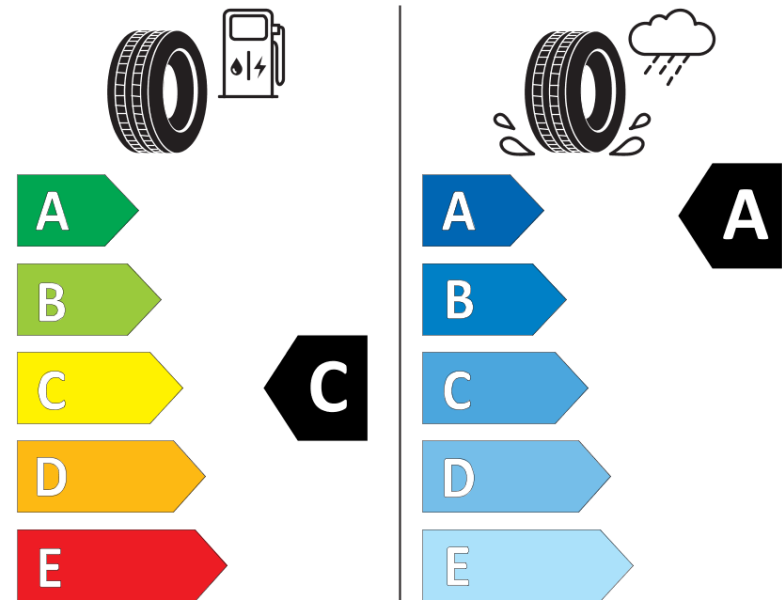

Tuoteselosteella

ASETUS (EU) 2020/740

Tuotemerkki	MICHELIN
Kaupallinen nimi	PRIMACY 4+
Tuotekoodi	444057
Koko	205/55R16
Kantavuustunnus	91
Suorituskykyluokka	V
Polttoainetaloudellisuusluokka	C
Märkäpitoluokka	A
Vierintämeluluokka	B
Vierintämelun arvo	69 dB
Rengas lumiolosuhteisiin	Ei
Rengas jääolosuhteisiin	Ei
Valmistusajankohta	24/21
Valmistuksen lopetusajankohta	
Kuormitusluokka	SL
Lisätietoja	205/55R16 91V TL PRIMACY 4+ MI

ENERG

MICHELIN

444057

205/55R16 91 V

C1

2020/740