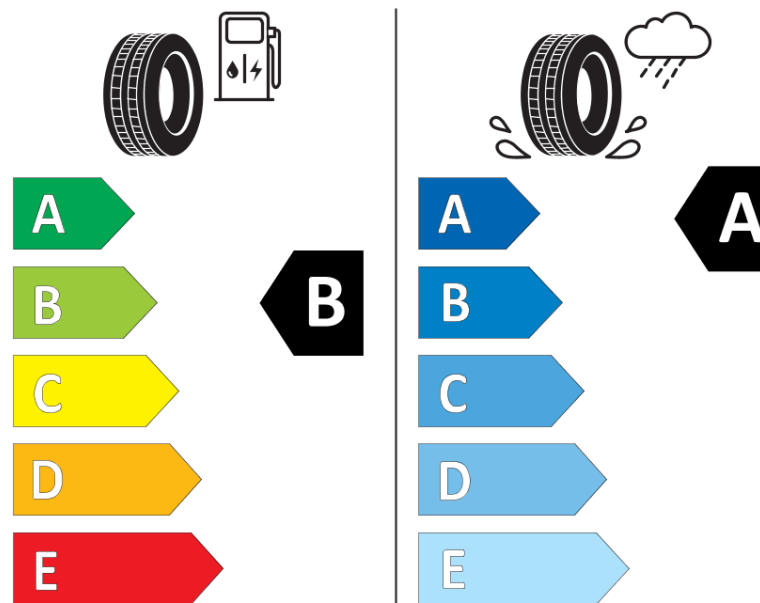

Tuoteselosteella

ASETUS (EU) 2020/740

| | |
|--------------------------------|------------------------------------|
| Tuotemerkki | MICHELIN |
| Kaupallinen nimi | PRIMACY 4+ |
| Tuotekoodi | 448930 |
| Koko | 205/50R19 |
| Kantavuustunnus | 94 |
| Suorituskykyluokka | H |
| Polttoainetaloudellisuusluokka | B |
| Märkäpitoluokka | A |
| Vierintämeluluokka | B |
| Vierintämelun arvo | 70 dB |
| Rengas lumiolosuhteisiin | Ei |
| Rengas jääolosuhteisiin | Ei |
| Valmistusajankohta | 35/20 |
| Valmistuksen lopetusajankohta | |
| Kuormitusluokka | XL |
| Lisätietoja | 205/50 R19 94H XL TL PRIMACY 4+ MI |

ENERG

MICHELIN

448930

205/50R19 94 H XL

C1

2020/740