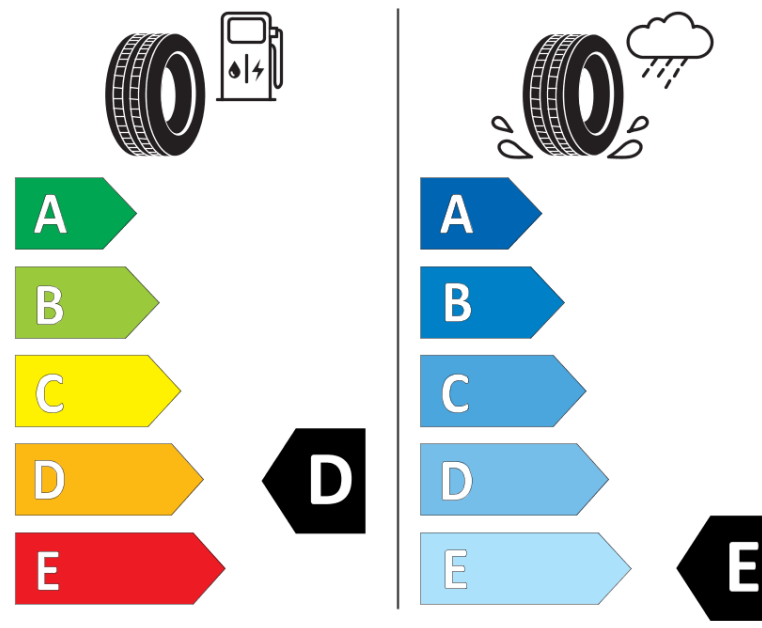

## Tuoteselosteella

ASETUS (EU) 2020/740

Tuotemerkki	MICHELIN
Kaupallinen nimi	X-ICE SNOW
Tuotekoodi	450057
Koko	205/50R17
Kantavuustunnus	93
Suorituskykyluokka	H
Polttoainetaloudellisuusluokka	D
Märkäpitoluokka	E
Vierintämeluluokka	A
Vierintämelun arvo	69 dB
Rengas lumiolosuhteisiin	Joo
Rengas jääolosuhteisiin	Joo *
Valmistusajankohta	03/19
Valmistuksen lopetusajankohta	
Kuormitusluokka	XL
Lisätietoja	205/50 R17 93H XL TL X-ICE SNOW MI

\* Ice tyres are specifically designed for road surfaces covered with ice and compact snow and should only be used in very severe climate conditions. Using ice tyres in less severe climate conditions could result in sub-optimal performance, in particular for wet grip, handling and wear.

# ENERG

MICHELIN

450057

205/50R17 93 H

C1

2020/740