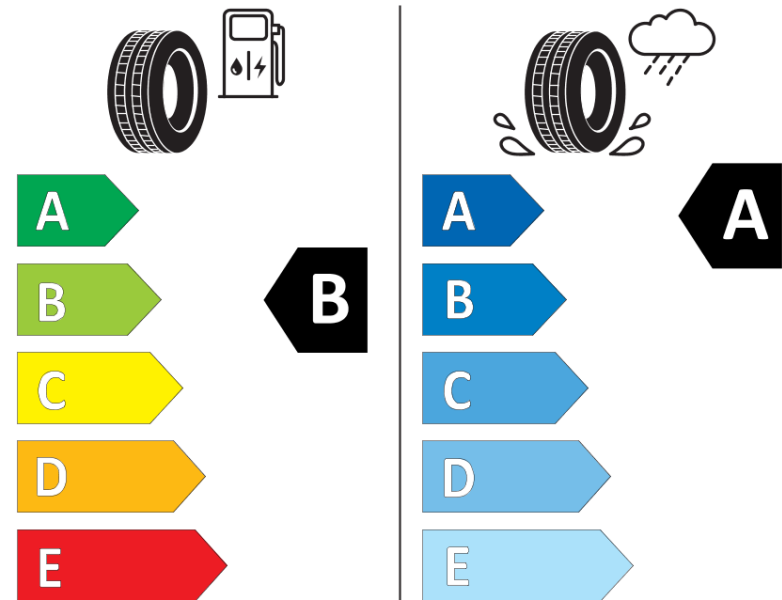

## Tuoteselosteella

ASETUS (EU) 2020/740

Tuotemerkki	MICHELIN
Kaupallinen nimi	CROSSCLIMATE 3 SPORT
Tuotekoodi	451109
Koko	235/40R18
Kantavuustunnus	95
Suorituskykyluokka	Y
Polttoainetaloudellisuusluokka	B
Märkäpitoluokka	A
Vierintämeluluokka	B
Vierintämelun arvo	72 dB
Rengas lumiolosuhteisiin	Joo
Rengas jääolosuhteisiin	Ei
Valmistusajankohta	47/23
Valmistuksen lopetusajankohta	
Kuormitusluokka	XL
Lisätietoja	235/40 R18 95Y XL TL CROSSCLIMATE 3 SPORT MI

# ENERG

MICHELIN

451109

235/40R18 95 Y XL

C1

2020/740