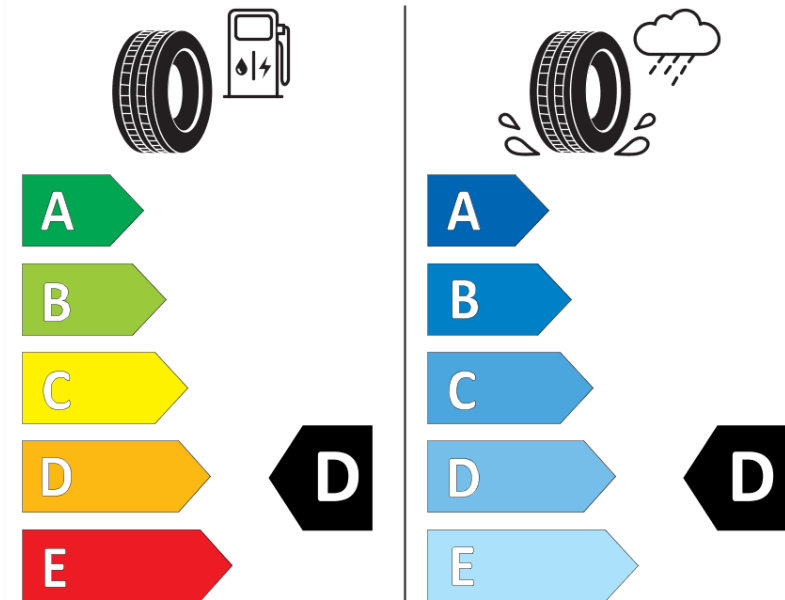

Tuoteselosteella

ASETUS (EU) 2020/740

Tuotemerkki	MICHELIN
Kaupallinen nimi	PILOT SPORT CUP 2 R N1
Tuotekoodi	452496
Koko	255/35ZR20
Kantavuustunnus	97
Suorituskykyluokka	(Y)
Polttoainetaloudellisuusluokka	D
Märkäpitoluokka	D
Vierintämeluluokka	B
Vierintämelun arvo	73 dB
Rengas lumiolosuhteisiin	Ei
Rengas jääolosuhteisiin	Ei
Valmistusajankohta	08/23
Valmistuksen lopetusajankohta	
Kuormitusluokka	XL
Lisätietoja	255/35ZR20 (97Y) XL PILOT SPORT CUP 2 R N1 MI

ENERGY

MICHELIN

452496

255/35ZR20 (97Y) XL

C1