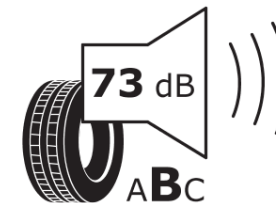

ENERGY

MICHELIN

452496

255/35ZR20 (97Y) XL

C1