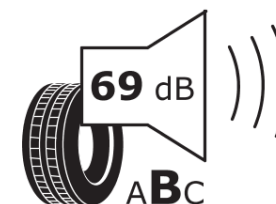

ENERG

BFGoodrich

453254

185/65R15 88 T

C1