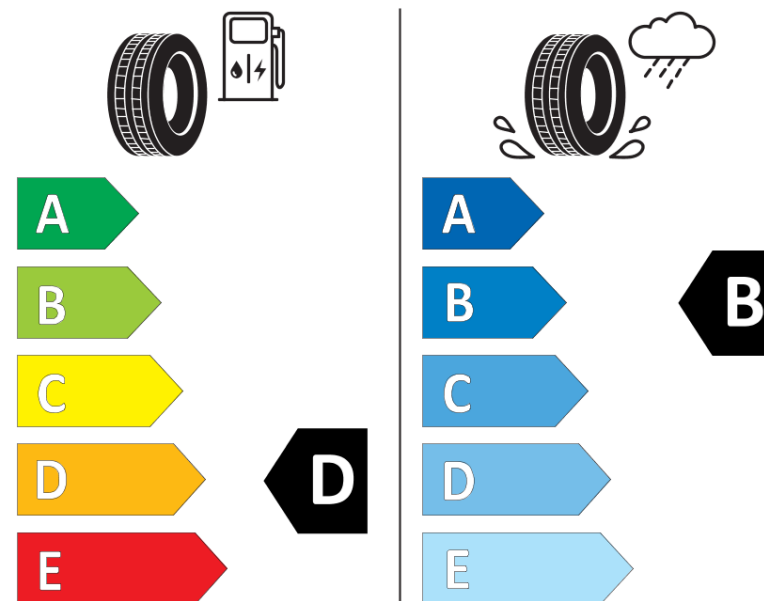

Tuoteselosteella

ASETUS (EU) 2020/740

Tuotemerkki	BFGOODRICH
Kaupallinen nimi	G-FORCE WINTER2 DT1
Tuotekoodi	453254
Koko	185/65R15
Kantavuustunnus	88
Suorituskykyluokka	T
Polttoainetaloudellisuusluokka	D
Märkäpitoluokka	B
Vierintämeluluokka	B
Vierintämelun arvo	69 dB
Rengas lumiolosuhteisiin	Joo
Rengas jääolosuhteisiin	Ei
Valmistusajankohta	18/22
Valmistuksen lopetusajankohta	
Kuormitusluokka	SL
Lisätietoja	185/65 R15 88T TL G-FORCE WINTER2 DT1 GO

ENERG

BFGoodrich

453254

185/65R15 88 T

C1

2020/740