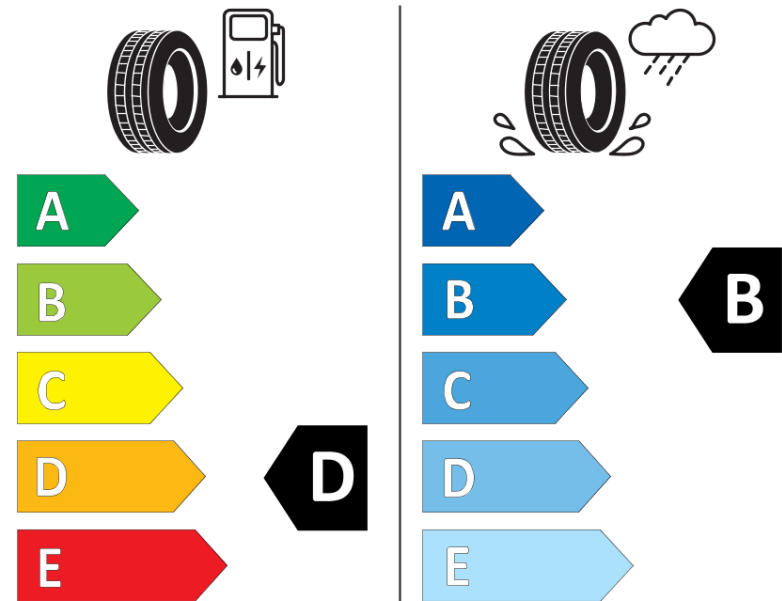

Tuoteselosteella

ASETUS (EU) 2020/740

Tuotemerkki	MICHELIN
Kaupallinen nimi	PRIMACY HP MO
Tuotekoodi	459199
Koko	245/40R17
Kantavuustunnus	91
Suorituskykyluokka	W
Polttoainetaloudellisuusluokka	D
Märkäpitoluokka	B
Vierintämeluluokka	B
Vierintämelun arvo	70 dB
Rengas lumiolosuhteisiin	Ei
Rengas jääolosuhteisiin	Ei
Valmistusajankohta	48/04
Valmistuksen lopetusajankohta	
Kuormitusluokka	SL
Lisätietoja	245/40 R17 91W TL PRIMACY HP MO GRNX MI

ENERG

MICHELIN

459199

245/40R17 91 W

C1