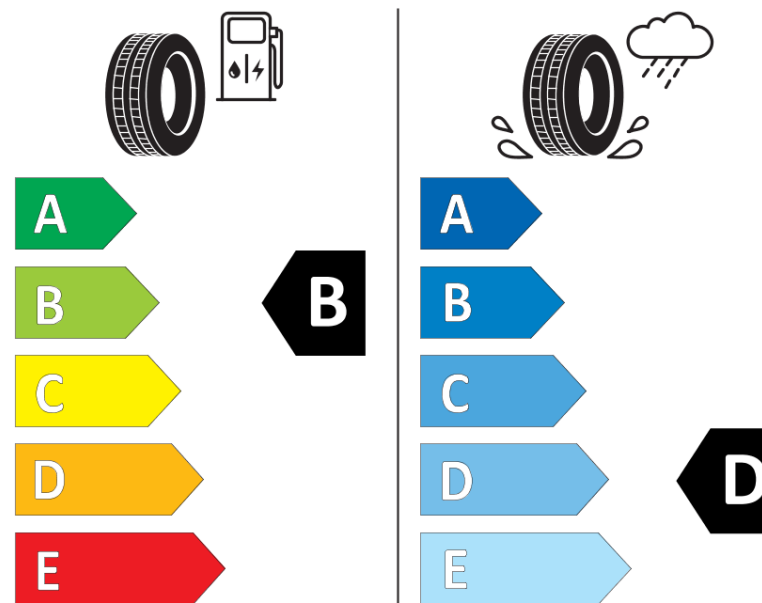

## Tuoteselosteella

ASETUS (EU) 2020/740

Tuotemerkki	MICHELIN
Kaupallinen nimi	X-ICE SNOW+
Tuotekoodi	459937
Koko	235/60R18
Kantavuustunnus	107
Suorituskykyluokka	H
Polttoainetaloudellisuusluokka	B
Märkäpitoluokka	D
Vierintämeluluokka	A
Vierintämelun arvo	69 dB
Rengas lumiolosuhteisiin	Joo
Rengas jääolosuhteisiin	Joo *
Valmistusajankohta	48/24
Valmistuksen lopetusajankohta	
Kuormitusluokka	XL
Lisätietoja	235/60R18 107H XL X-ICE SNOW+

\* Ice tyres are specifically designed for road surfaces covered with ice and compact snow and should only be used in very severe climate conditions. Using ice tyres in less severe climate conditions could result in sub-optimal performance, in particular for wet grip, handling and wear.

# ENERG

MICHELIN

459937

235/60R18 107 H XL

C1

2020/740