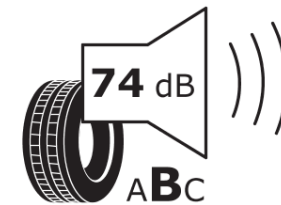

Tuoteselosteella

ASETUS (EU) 2020/740

Tuotemerkki	MICHELIN
Kaupallinen nimi	PILOT SPORT EV A POL
Tuotekoodi	460628
Koko	295/35R21
Kantavuustunnus	107
Suorituskykyluokka	W
Polttoainetaloudellisuusluokka	B
Märkäpitoluokka	B
Vierintämeluluokka	B
Vierintämelun arvo	74 dB
Rengas lumiolosuhteisiin	Ei
Rengas jääolosuhteisiin	Ei
Valmistusajankohta	48/21
Valmistuksen lopetusajankohta	
Kuormitusluokka	XL
Lisätietoja	295/35 R21 107W XL TL PILOT SPORT EV ACOUSTIC POL MI

ENERG

MICHELIN

460628

295/35R21 107 W XL

C1

2020/740