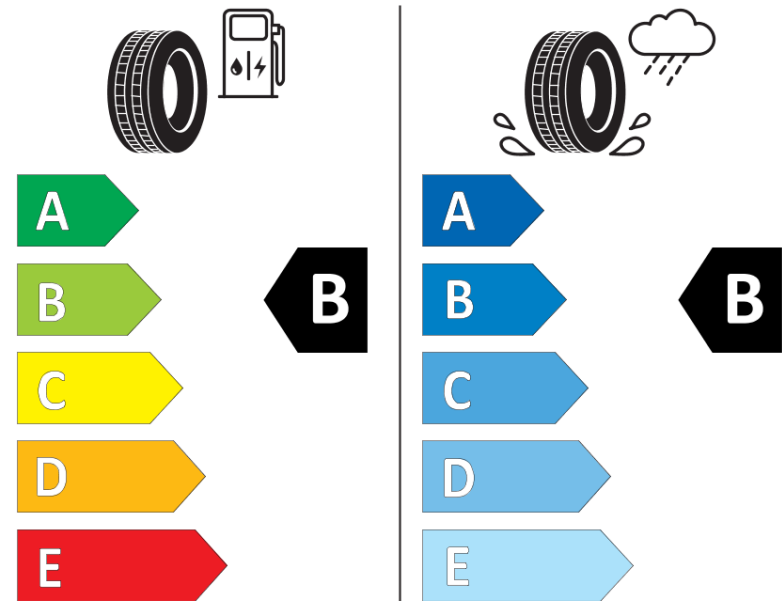

Tuoteselosteella

ASETUS (EU) 2020/740

Tuotemerkki	MICHELIN
Kaupallinen nimi	PILOT SPORT EV A POL
Tuotekoodi	460628
Koko	295/35R21
Kantavuustunnus	107
Suorituskykyluokka	W
Polttoainetaloudellisuusluokka	B
Märkäpitoluokka	B
Vierintämeluluokka	B
Vierintämelun arvo	74 dB
Rengas lumiolosuhteisiin	Ei
Rengas jääolosuhteisiin	Ei
Valmistusajankohta	48/21
Valmistuksen lopetusajankohta	
Kuormitusluokka	XL
Lisätietoja	295/35 R21 107W XL TL PILOT SPORT EV ACOUSTIC POL MI

ENERG

MICHELIN

460628

295/35R21 107 W XL

C1

2020/740