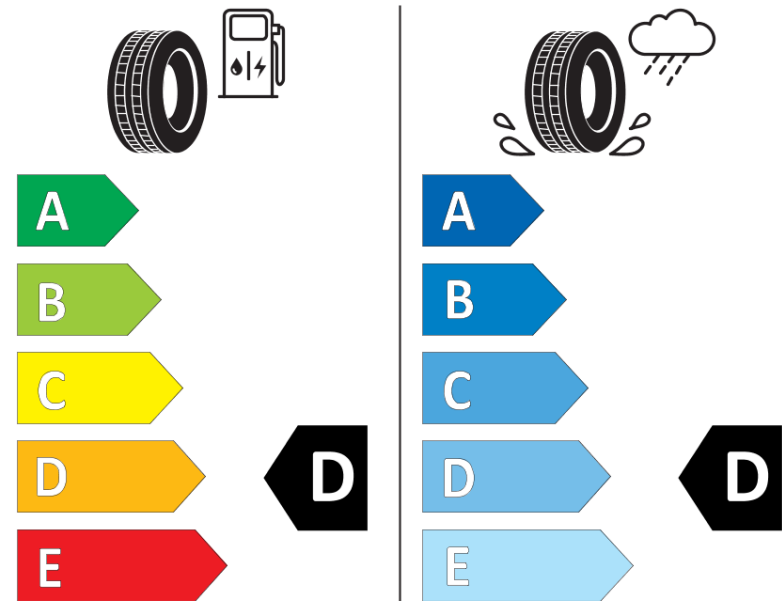

Tuoteselosteella

ASETUS (EU) 2020/740

Tuotemerkki	MICHELIN
Kaupallinen nimi	PILOT SPORT CUP 2
Tuotekoodi	462446
Koko	245/35ZR20
Kantavuustunnus	95
Suorituskykyluokka	(Y)
Polttoainetaloudellisuusluokka	D
Märkäpitoluokka	D
Vierintämeluluokka	B
Vierintämelun arvo	71 dB
Rengas lumiolosuhteisiin	Ei
Rengas jääolosuhteisiin	Ei
Valmistusajankohta	22/15
Valmistuksen lopetusajankohta	
Kuormitusluokka	XL
Lisätietoja	245/35 ZR20 (95Y) EXTRA LOAD TL PILOT SPORT CUP 2 MI

ENERGY

MICHELIN

462446

245/35ZR20 (95Y) XL

C1