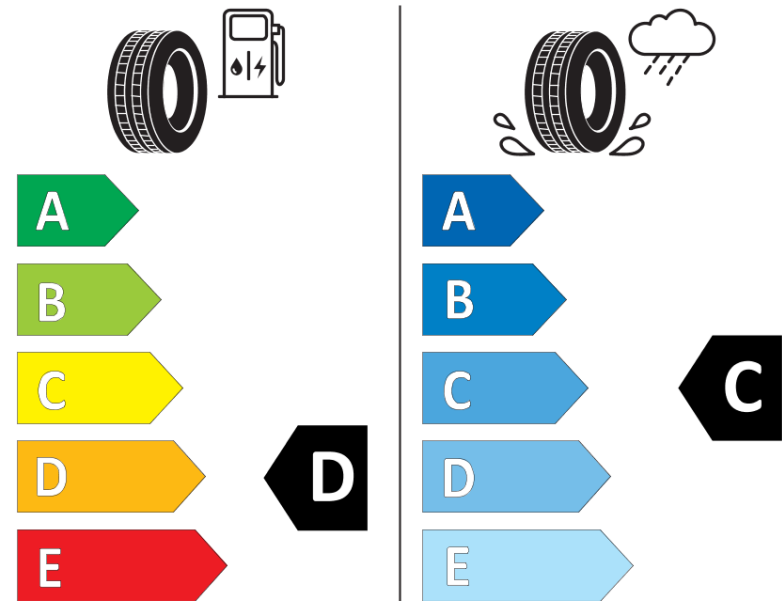

Tuoteselosteella

ASETUS (EU) 2020/740

Tuotemerkki	MICHELIN
Kaupallinen nimi	PILOT SPORT CUP 2 CNT
Tuotekoodi	463611
Koko	285/35ZR19
Kantavuustunnus	103
Suorituskykyluokka	(Y)
Polttoainetaloudellisuusluokka	D
Märkäpitoluokka	C
Vierintämeluluokka	B
Vierintämelun arvo	74 dB
Rengas lumiolosuhteisiin	Ei
Rengas jääolosuhteisiin	Ei
Valmistusajankohta	04/19
Valmistuksen lopetusajankohta	
Kuormitusluokka	XL
Lisätietoja	285/35 ZR19 (103Y) XL PILOT SPORT CUP 2 CONNECT MI

ENERG

MICHELIN

463611

285/35ZR19 (103Y) XL

C1

2020/740