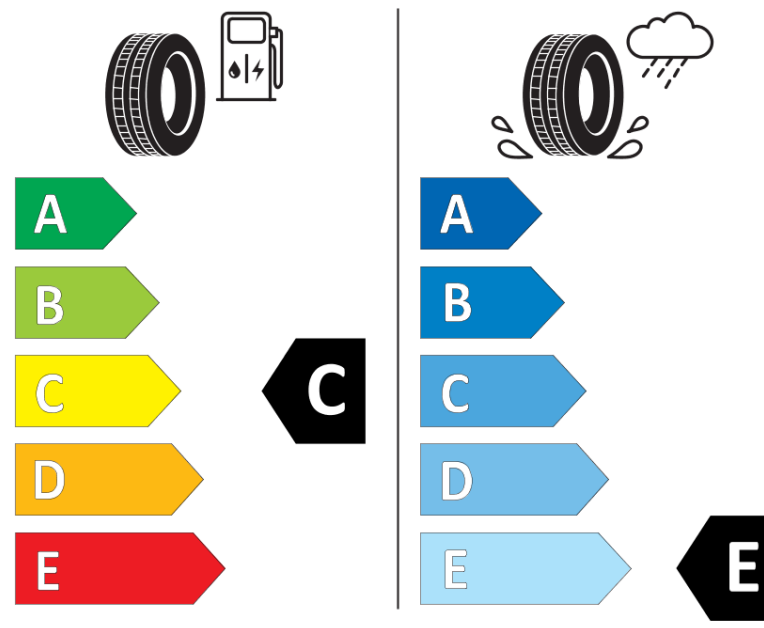

MICHELIN

463690

235/50R20 104 T

C1