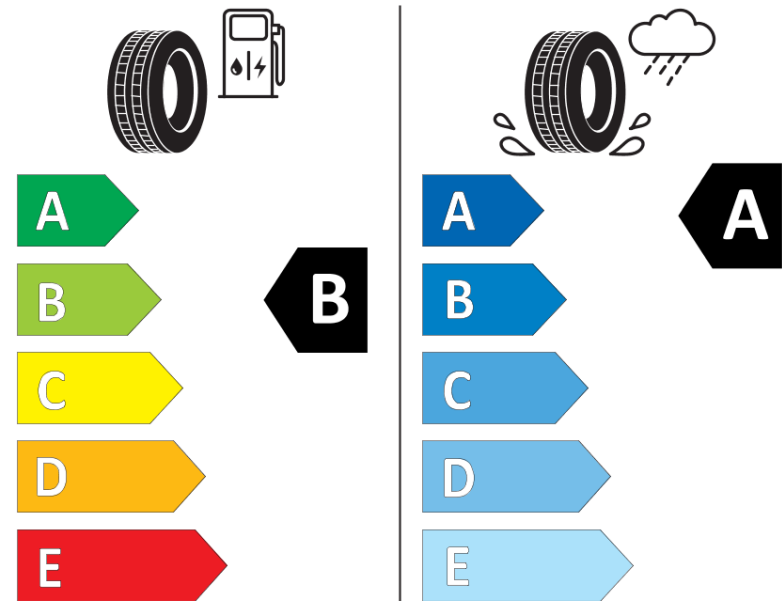

Tuoteselosteella

ASETUS (EU) 2020/740

Tuotemerkki	MICHELIN
Kaupallinen nimi	ENERGY SAVER MO
Tuotekoodi	464209
Koko	195/65R15
Kantavuustunnus	91
Suorituskykyluokka	H
Polttoainetaloudellisuusluokka	B
Märkäpitoluokka	A
Vierintämeluluokka	B
Vierintämelun arvo	70 dB
Rengas lumiolosuhteisiin	Ei
Rengas jääolosuhteisiin	Ei
Valmistusajankohta	11/09
Valmistuksen lopetusajankohta	
Kuormitusluokka	SL
Lisätietoja	195/65 R15 91H TL ENERGY SAVER MO GRNX MI

ENERGY

MICHELIN

464209

195/65R15 91 H

C1

2020/740