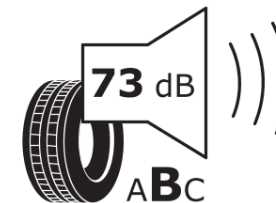

ENERG

MICHELIN

464752

325/30ZR20 (106Y) XL

C1