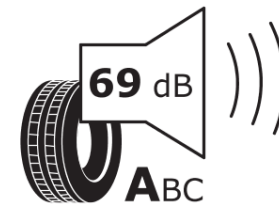

Tuoteselosteella

ASETUS (EU) 2020/740

Tuotemerkki	MICHELIN
Kaupallinen nimi	PRIMACY 3
Tuotekoodi	465510
Koko	225/60R16
Kantavuustunnus	102
Suorituskykyluokka	V
Polttoainetaloudellisuusluokka	C
Märkäpitoluokka	A
Vierintämeluluokka	A
Vierintämelun arvo	69 dB
Rengas lumiolosuhteisiin	Ei
Rengas jääolosuhteisiin	Ei
Valmistusajankohta	38/12
Valmistuksen lopetusajankohta	
Kuormitusluokka	XL
Lisätietoja	225/60 R16 102V EXTRA LOAD TL PRIMACY 3 GRNX MI

ENERG

MICHELIN

465510

225/60R16 102 V

C1

2020/740