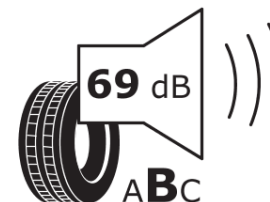

ENERG

MICHELIN

466061

235/45R20 100 V

C1