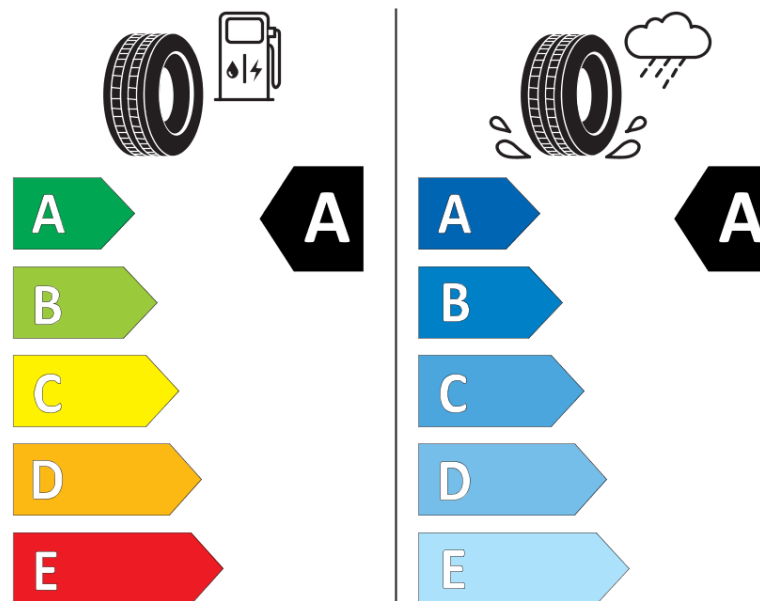

Tuoteselosteella

ASETUS (EU) 2020/740

Tuotemerkki	MICHELIN
Kaupallinen nimi	PRIMACY 4 S1
Tuotekoodi	466061
Koko	235/45R20
Kantavuustunnus	100
Suorituskykyluokka	V
Polttoainetaloudellisuusluokka	A
Märkäpitoluokka	A
Vierintämeluluokka	B
Vierintämelun arvo	69 dB
Rengas lumiolosuhteisiin	Ei
Rengas jääolosuhteisiin	Ei
Valmistusajankohta	15/19
Valmistuksen lopetusajankohta	
Kuormitusluokka	XL
Lisätietoja	235/45 R20 100V XL TL PRIMACY 4 S1 MI

ENERG

MICHELIN

466061

235/45R20 100 V

C1

2020/740