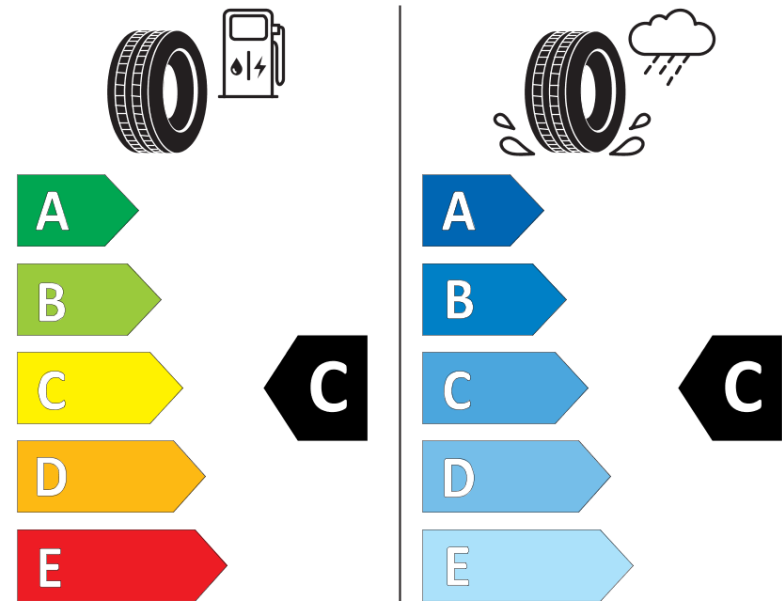

Tuoteselosteella

ASETUS (EU) 2020/740

Tuotemerkki	MICHELIN
Kaupallinen nimi	PILOT SPORT CUP 2 CNT.
Tuotekoodi	467652
Koko	305/30ZR20
Kantavuustunnus	103
Suorituskykyluokka	(Y)
Polttoainetaloudellisuusluokka	C
Märkäpitoluokka	C
Vierintämeluluokka	B
Vierintämelun arvo	74 dB
Rengas lumiolosuhteisiin	Ei
Rengas jääolosuhteisiin	Ei
Valmistusajankohta	31/19
Valmistuksen lopetusajankohta	
Kuormitusluokka	XL
Lisätietoja	305/30 ZR20 (103Y) XL TL PILOT SPORT CUP 2 CONNECT. MI

ENERG

MICHELIN

467652

305/30ZR20 (103Y) XL

C1