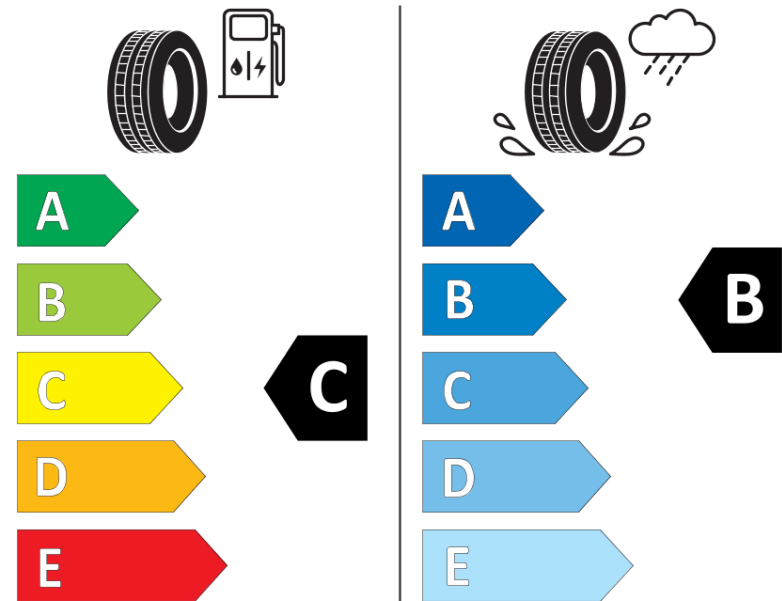

Tuoteselosteella

ASETUS (EU) 2020/740

Tuotemerkki	MICHELIN
Kaupallinen nimi	CROSSCLIMATE 3
Tuotekoodi	471261
Koko	225/45R17
Kantavuustunnus	91
Suorituskykyluokka	Y
Polttoainetaloudellisuusluokka	C
Märkäpitoluokka	B
Vierintämeluluokka	B
Vierintämelun arvo	72 dB
Rengas lumiolosuhteisiin	Joo
Rengas jääolosuhteisiin	Ei
Valmistusajankohta	47/23
Valmistuksen lopetusajankohta	
Kuormitusluokka	SL
Lisätietoja	225/45 R17 91Y TL CROSSCLIMATE 3 MI

ENERG

MICHELIN

471261

225/45R17 91 Y

C1

2020/740