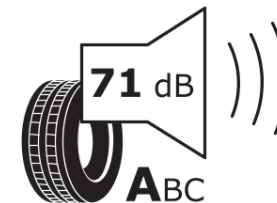

ENERG

MICHELIN

472078

295/45R20 114 H XL

C1

2020/740