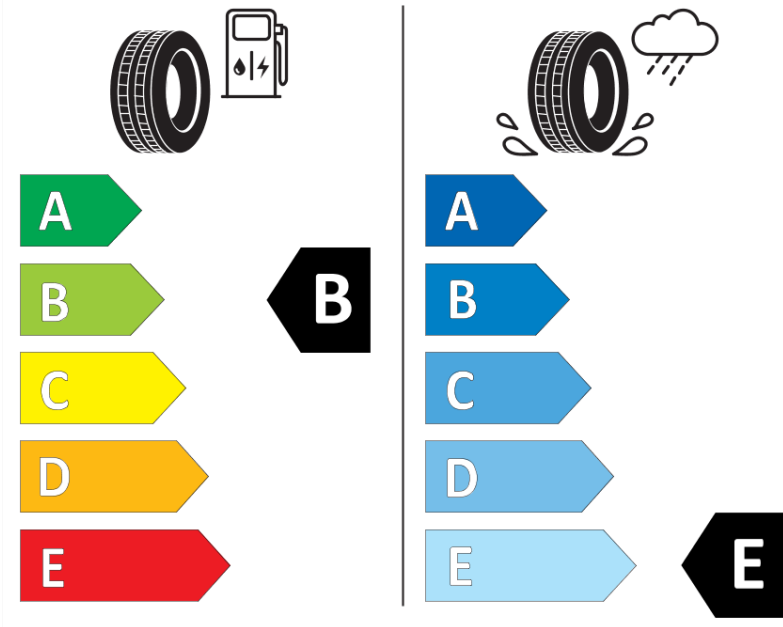

Tuoteselosteella

ASETUS (EU) 2020/740

Tuotemerkki	MICHELIN
Kaupallinen nimi	X-ICE SNOW SUV
Tuotekoodi	472078
Koko	295/45R20
Kantavuustunnus	114
Suorituskykyluokka	H
Polttoainetaloudellisuusluokka	B
Märkäpitoluokka	E
Vierintämeluluokka	A
Vierintämelun arvo	71 dB
Rengas lumiolosuhteisiin	Joo
Rengas jääolosuhteisiin	Joo *
Valmistusajankohta	48/19
Valmistuksen lopetusajankohta	
Kuormitusluokka	XL
Lisätietoja	295/45 R20 114H XL TL X-ICE SNOW SUV MI

* Ice tyres are specifically designed for road surfaces covered with ice and compact snow and should only be used in very severe climate conditions. Using ice tyres in less severe climate conditions could result in sub-optimal performance, in particular for wet grip, handling and wear.

ENERG

MICHELIN

472078

295/45R20 114 H XL

C1

2020/740