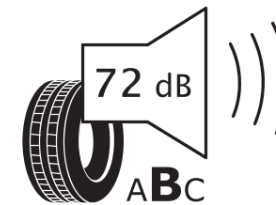

ENERG

MICHELIN

472405

285/45R20 112 V XL

C1