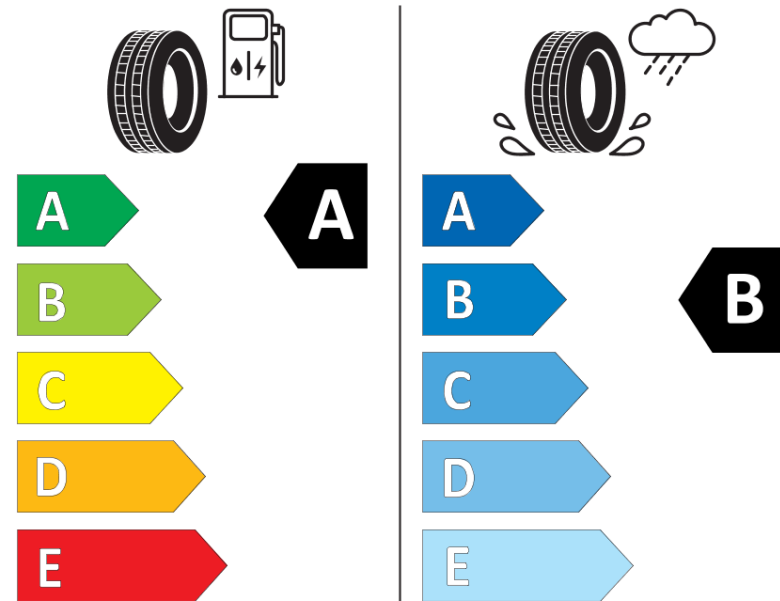

Tuoteselosteella

ASETUS (EU) 2020/740

Tuotemerkki	MICHELIN
Kaupallinen nimi	E PRIMACY
Tuotekoodi	472405
Koko	285/45R20
Kantavuustunnus	112
Suorituskykyluokka	V
Polttoainetaloudellisuusluokka	A
Märkäpitoluokka	B
Vierintämeluluokka	B
Vierintämelun arvo	72 dB
Rengas lumiolosuhteisiin	Ei
Rengas jääolosuhteisiin	Ei
Valmistusajankohta	04/24
Valmistuksen lopetusajankohta	
Kuormitusluokka	XL
Lisätietoja	285/45 R20 112V XL TL E PRIMACY VOL MI

ENERG

MICHELIN

472405

285/45R20 112 V XL

C1

2020/740