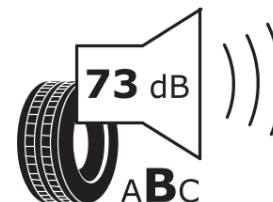

ENERG

MICHELIN

472865

215/75R16C 113/111 R

C2