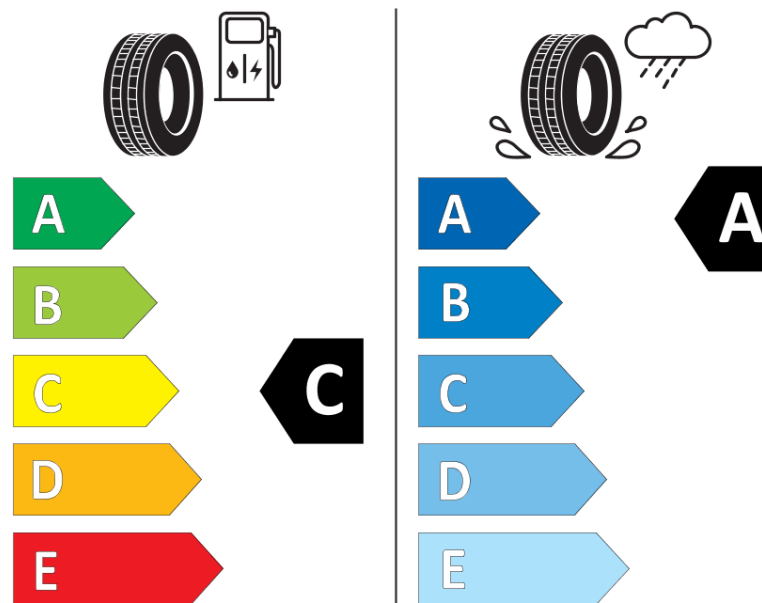

Tuoteselosteella

ASETUS (EU) 2020/740

Tuotemerkki	MICHELIN
Kaupallinen nimi	AGILIS CROSSCLIMATE
Tuotekoodi	472865
Koko	215/75R16C
Kantavuustunnus	113
Kantavuustunnus pariasennetuille renkaille	111

Suorituskykyluokka	R
Polttoainetaloudellisuusluokka	C
Märkäpitoluokka	A
Vierintämeluluokka	B
Vierintämelun arvo	73 dB
Rengas lumiolosuhteisiin	Joo
Valmistusajankohta	44/16

Valmistuksen lopetusajankohta

Lisätietoja **215/75 R16C 113/111R AGILIS CROSSCLIMATE MI**

Vaihtoehtoinen kantavuustunnus yksittäisasennuksessa

Vaihtoehtoinen kantavuustunnus pariasennuksessa

Vaihtoehtoinen suorituskykyluokka

ENERG

MICHELIN

472865

215/75R16C 113/111 R

C2