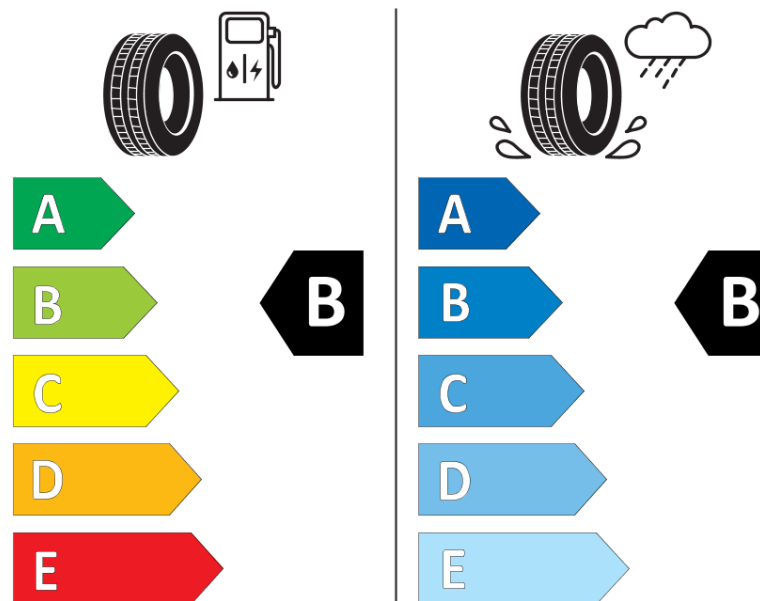

Tuoteselosteella

ASETUS (EU) 2020/740

Tuotemerkki	MICHELIN
Kaupallinen nimi	CROSSCLIMATE 3
Tuotekoodi	472916
Koko	265/40R20
Kantavuustunnus	104
Suorituskykyluokka	Y
Polttoainetaloudellisuusluokka	B
Märkäpitoluokka	B
Vierintämeluluokka	B
Vierintämelun arvo	73 dB
Rengas lumiolosuhteisiin	Joo
Rengas jääolosuhteisiin	Ei
Valmistusajankohta	04/24
Valmistuksen lopetusajankohta	
Kuormitusluokka	XL
Lisätietoja	265/40 R20 104Y XL TL CROSSCLIMATE 3 MI

ENERG

MICHELIN

472916

265/40R20 104 Y XL

C1

2020/740