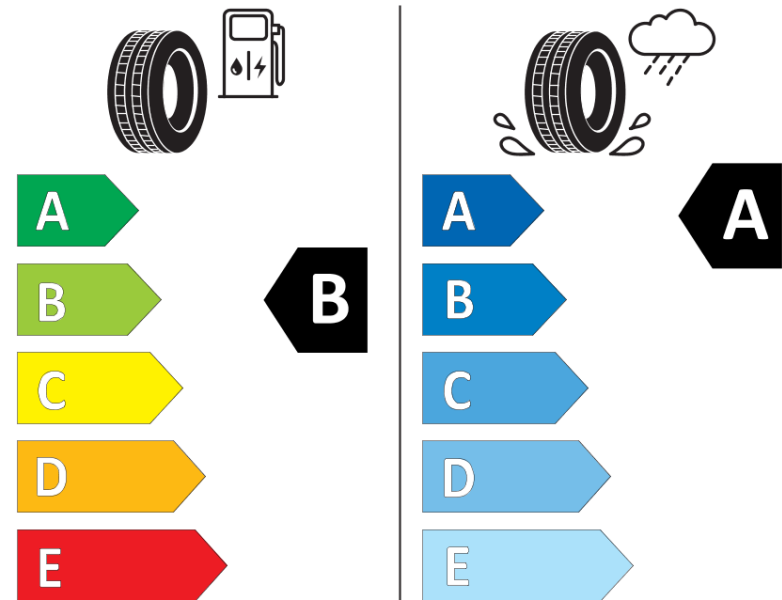

Tuoteselosteella

ASETUS (EU) 2020/740

Tuotemerkki	MICHELIN
Kaupallinen nimi	PRIMACY 4 S1
Tuotekoodi	473717
Koko	255/45R20
Kantavuustunnus	101
Suorituskykyluokka	V
Polttoainetaloudellisuusluokka	B
Märkäpitoluokka	A
Vierintämeluluokka	B
Vierintämelun arvo	70 dB
Rengas lumiolosuhteisiin	Ei
Rengas jääolosuhteisiin	Ei
Valmistusajankohta	38/18
Valmistuksen lopetusajankohta	
Kuormitusluokka	SL
Lisätietoja	255/45 R20 101V TL PRIMACY 4 S1 MI

ENERG

MICHELIN

473717

255/45R20 101 V

C1