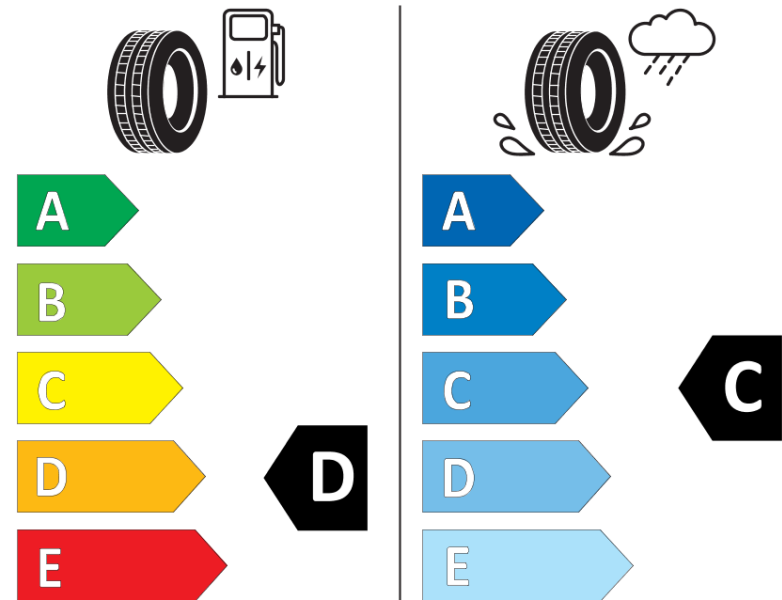

Tuoteselosteella

ASETUS (EU) 2020/740

Tuotemerkki	MICHELIN
Kaupallinen nimi	CROSSCLIMATE2 A/W
Tuotekoodi	475422
Koko	245/55R19
Kantavuustunnus	107
Suorituskykyluokka	V
Polttoainetaloudellisuusluokka	D
Märkäpitoluokka	C
Vierintämeluluokka	B
Vierintämelun arvo	72 dB
Rengas lumiolosuhteisiin	Joo
Rengas jääolosuhteisiin	Ei
Valmistusajankohta	45/23
Valmistuksen lopetusajankohta	
Kuormitusluokka	XL
Lisätietoja	245/55R19 107V XL TL CROSSCLIMATE2 A/W MI

ENERG

MICHELIN

475422

245/55R19 107 V XL

C1