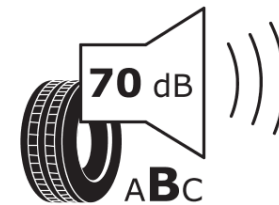

Tuoteselosteella

ASETUS (EU) 2020/740

Tuotemerkki	MICHELIN
Kaupallinen nimi	E PRIMACY
Tuotekoodi	475676
Koko	195/65R15
Kantavuustunnus	95
Suorituskykyluokka	T
Polttoainetaloudellisuusluokka	A
Märkäpitoluokka	B
Vierintämeluluokka	B
Vierintämelun arvo	70 dB
Rengas lumiolosuhteisiin	Ei
Rengas jääolosuhteisiin	Ei
Valmistusajankohta	35/20
Valmistuksen lopetusajankohta	
Kuormitusluokka	XL
Lisätietoja	195/65 R15 95T XL TL E PRIMACY MI

ENERG

MICHELIN

475676

195/65R15 95 T XL

C1

2020/740