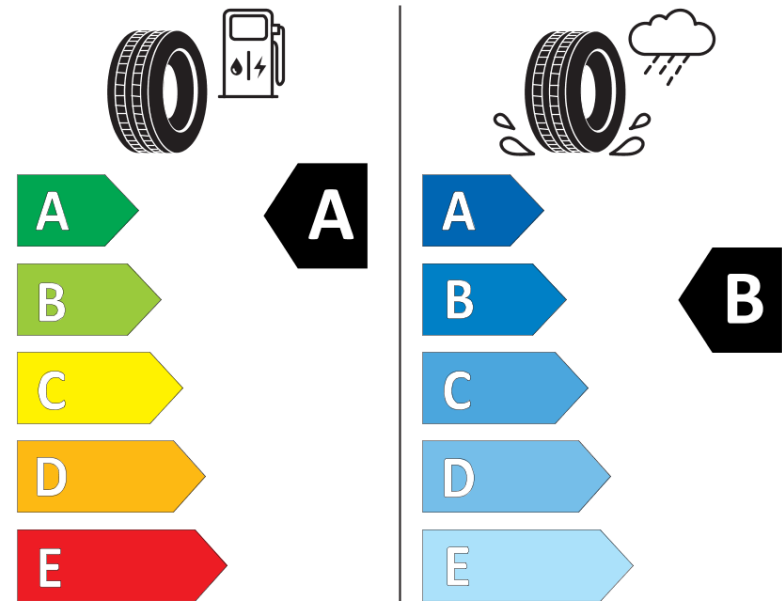

Tuoteselosteella

ASETUS (EU) 2020/740

Tuotemerkki	MICHELIN
Kaupallinen nimi	E PRIMACY
Tuotekoodi	475676
Koko	195/65R15
Kantavuustunnus	95
Suorituskykyluokka	T
Polttoainetaloudellisuusluokka	A
Märkäpitoluokka	B
Vierintämeluluokka	B
Vierintämelun arvo	70 dB
Rengas lumiolosuhteisiin	Ei
Rengas jääolosuhteisiin	Ei
Valmistusajankohta	35/20
Valmistuksen lopetusajankohta	
Kuormitusluokka	XL
Lisätietoja	195/65 R15 95T XL TL E PRIMACY MI

ENERG

MICHELIN

475676

195/65R15 95 T XL

C1

2020/740