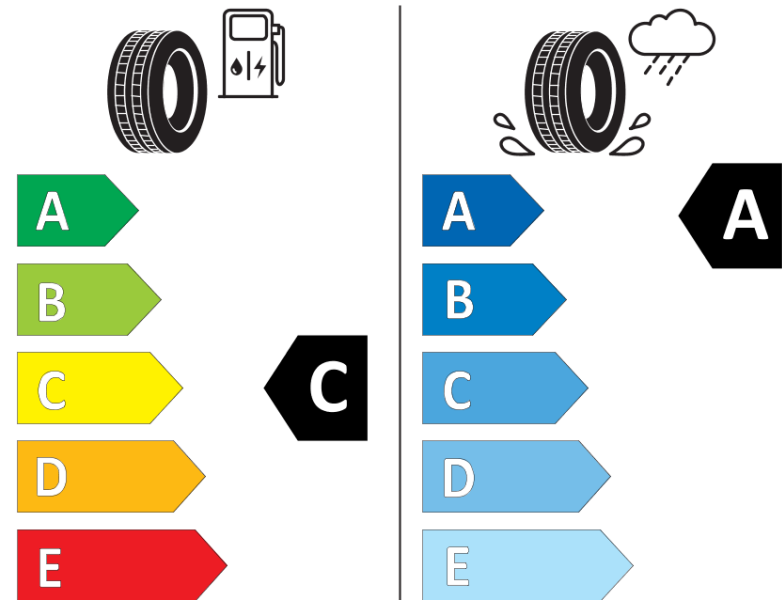

Tuoteselosteella

ASETUS (EU) 2020/740

Tuotemerkki	MICHELIN
Kaupallinen nimi	CROSSCLIMATE 3 SPORT
Tuotekoodi	476705
Koko	265/35R21
Kantavuustunnus	101
Suorituskykyluokka	Y
Polttoainetaloudellisuusluokka	C
Märkäpitoluokka	A
Vierintämeluluokka	B
Vierintämelun arvo	72 dB
Rengas lumiolosuhteisiin	Joo
Rengas jääolosuhteisiin	Ei
Valmistusajankohta	09/25
Valmistuksen lopetusajankohta	
Kuormitusluokka	XL
Lisätietoja	265/35R21 101Y XL CROSSCLIMATE 3 SPORT

ENERG

MICHELIN

476705

265/35R21 101 Y XL

C1

2020/740