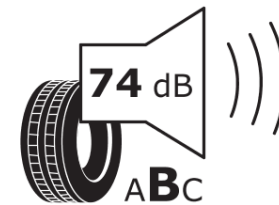

Tuoteselosteella

ASETUS (EU) 2020/740

Tuotemerkki	MICHELIN
Kaupallinen nimi	PILOT SPORT 4 SUV
Tuotekoodi	477308
Koko	285/40R21
Kantavuustunnus	109
Suorituskykyluokka	Y
Polttoainetaloudellisuusluokka	C
Märkäpitoluokka	A
Vierintämeluluokka	B
Vierintämelun arvo	74 dB
Rengas lumiolosuhteisiin	Ei
Rengas jääolosuhteisiin	Ei
Valmistusajankohta	46/17
Valmistuksen lopetusajankohta	
Kuormitusluokka	XL
Lisätietoja	285/40 R21 109Y XL TL PILOT SPORT 4 SUV MI

ENERG

MICHELIN

477308

285/40R21 109 Y

C1

2020/740