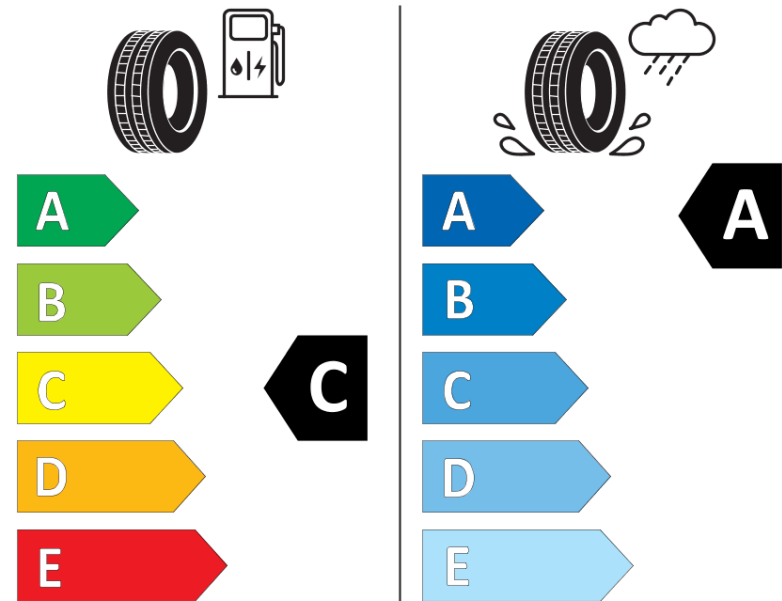

Tuoteselosteella

ASETUS (EU) 2020/740

Tuotemerkki	MICHELIN
Kaupallinen nimi	PILOT SPORT 4 SUV
Tuotekoodi	477308
Koko	285/40R21
Kantavuustunnus	109
Suorituskykyluokka	Y
Polttoainetaloudellisuusluokka	C
Märkäpitoluokka	A
Vierintämeluluokka	B
Vierintämelun arvo	74 dB
Rengas lumiolosuhteisiin	Ei
Rengas jääolosuhteisiin	Ei
Valmistusajankohta	46/17
Valmistuksen lopetusajankohta	
Kuormitusluokka	XL
Lisätietoja	285/40 R21 109Y XL TL PILOT SPORT 4 SUV MI

ENERG

MICHELIN

477308

285/40R21 109 Y

C1