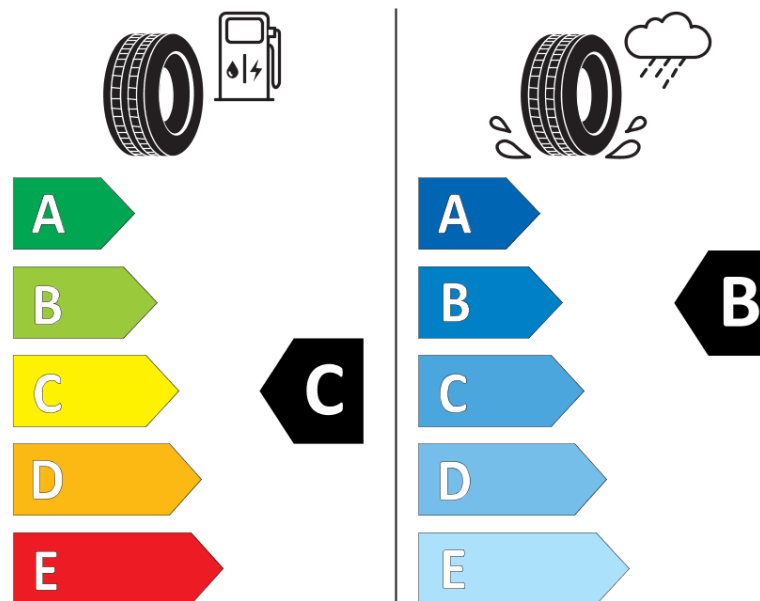

Tuoteselosteella

ASETUS (EU) 2020/740

Tuotemerkki	MICHELIN
Kaupallinen nimi	CROSSCLIMATE 2
Tuotekoodi	479094
Koko	225/55R16
Kantavuustunnus	95
Suorituskykyluokka	W
Polttoainetaloudellisuusluokka	C
Märkäpitoluokka	B
Vierintämeluluokka	B
Vierintämelun arvo	71 dB
Rengas lumiolosuhteisiin	Joo
Rengas jääolosuhteisiin	Ei
Valmistusajankohta	42/19
Valmistuksen lopetusajankohta	
Kuormitusluokka	SL
Lisätietoja	225/55 R16 95W TL CROSSCLIMATE 2 MI

ENERG

MICHELIN

479094

225/55R16 95 W

C1